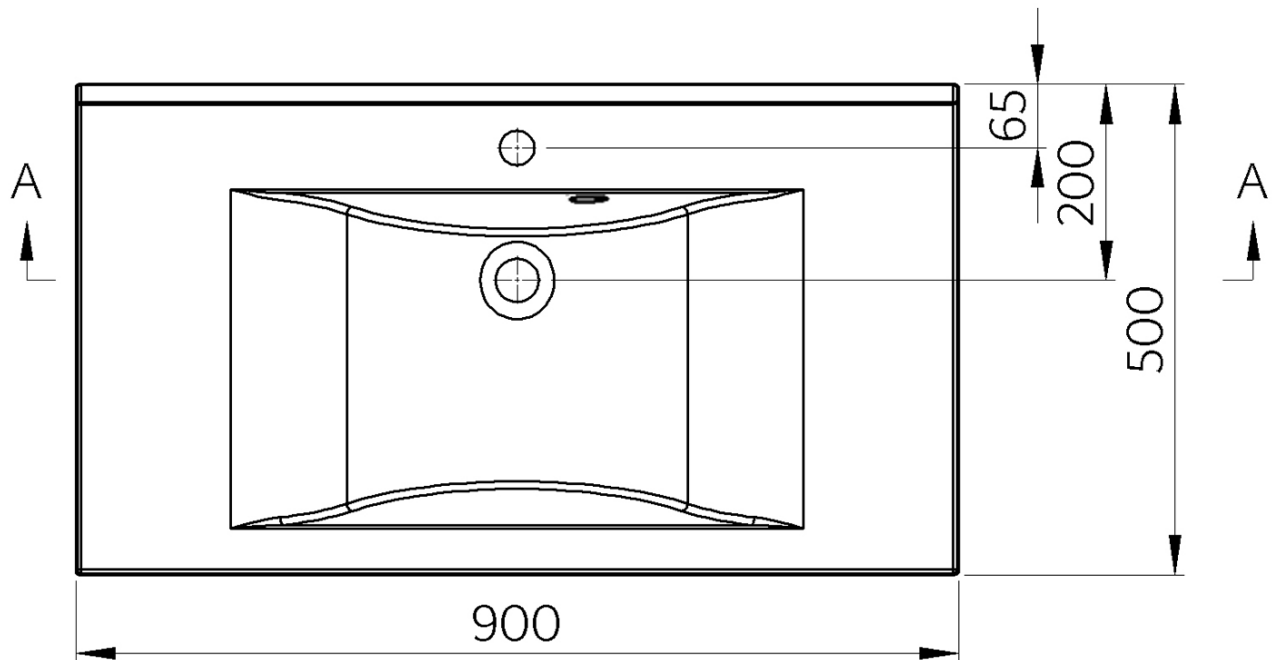

**Bestellcode:** 68091

**Grundinformation**

**Marke:** Sapho  
**Serie:** FLAVIA

**Größe**

**Breite:** 900 mm  
**Tiefe:** 500 mm

**Eigenschaften**

**Farbe:** Weiß  
**Material:** Gussmarmor  
**Installation:** Wand - Konsole  
**Typ des Waschbeckens:** Klassischer Waschtisch  
**Loch für Armatur:** 1 Armaturloch  
**Überlauf:** Ja  
**Form:** Rechteck  
**Das Paket enthält:** Überlaufgarnitur  
**Gewicht / Stück:** 21.07 kg  
**Verpackung:** 1 Stück  
**Garantie:** 2 Jahre

**Dazu empfehlen wir:**

2 Stück Konsole 490x150x25mm, Chrom, 1 St (Bestellcode: 30390)

**Ersatzteile**

Externe Überlaufgarnitur für Waschbecken aus Gussmarmor (Bestellcode: ND3032)

Technisches Arbeitsblatt