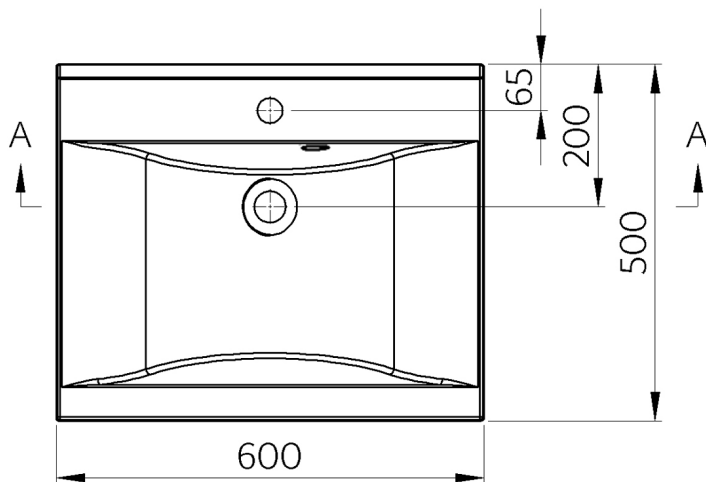

Technisches Arbeitsblatt