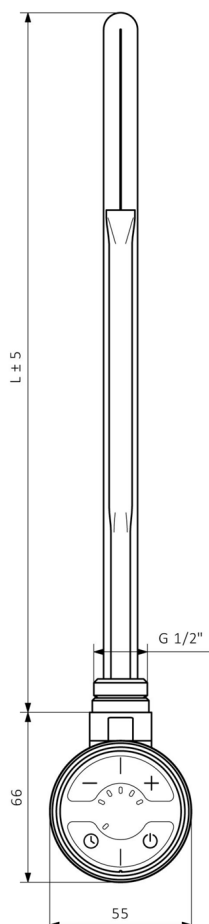

MOA E-Patrone mit Thermostat, 400 W, Chrom

Bestellcode: MOA-C-400

Eigenschaften

Farbe: Chrom

Garantie: 2 Jahre

Technisches Arbeitsblatt

MOA	
Výkon (W)	Délka L (mm)
200	275
300	300
400	335
600	365
800	475