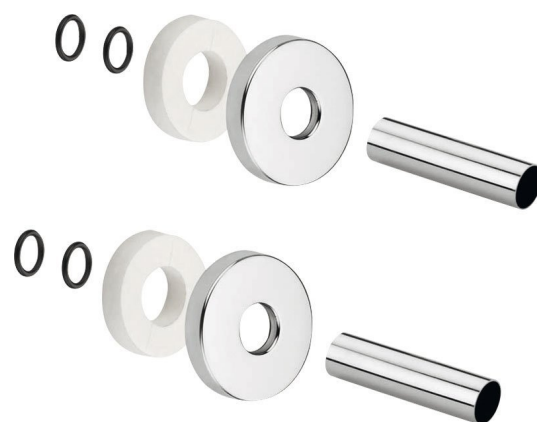

Bestellcode: CP6535

Grundinformation

Marke: Sapho

Größe

Breite: 55 mm

Höhe: 55 mm

Tiefe: 5 mm

Eigenschaften

Farbe: Edelstahl gebürstet

Gewicht / set: 0.11 kg

Verpackung: 1 Stück

Garantie: 2 Jahre

Technisches Arbeitsblatt