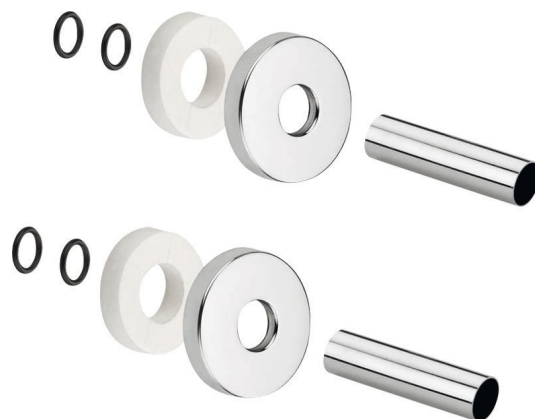

Bestellcode: CP6535

Grundinformation

Marke: Sapho

Größe

Breite: 55 mm

Höhe: 55 mm

Tiefe: 5 mm

Eigenschaften

Farbe: Edelstahl gebürstet

Gewicht / set: 0.11 kg

Verpackung: 1 Stück

Garantie: 2 Jahre

Technisches Arbeitsblatt