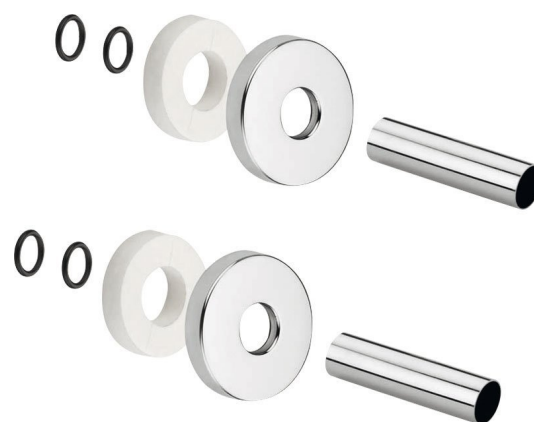

Bestellcode: CP6035

Grundinformation

Marke: Sapho

Größe

Breite: 55 mm

Höhe: 55 mm

Tiefe: 5 mm

Eigenschaften

Farbe: Chrom

Gewicht / set: 0.11 kg

Verpackung: 1 Stück

Garantie: 2 Jahre

Technisches Arbeitsblatt