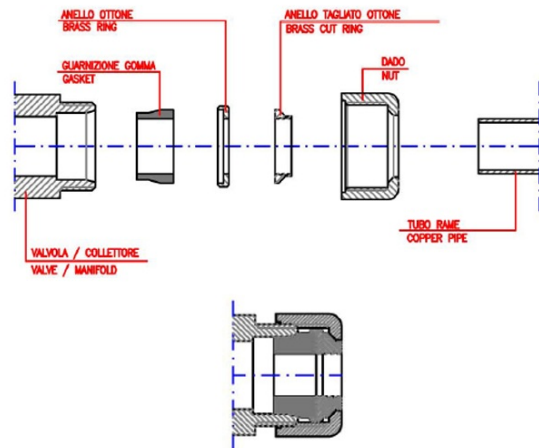

## Messing-Klemmverschraubung 15mm, Edelstahl matt

Bestellcode: CP6515

### Technisches Arbeitsblatt

<i>Codice</i> <i>Code</i>	<i>Misura</i> <i>Size</i>	<i>Attacco</i> <i>Connection</i>
	15	24-19