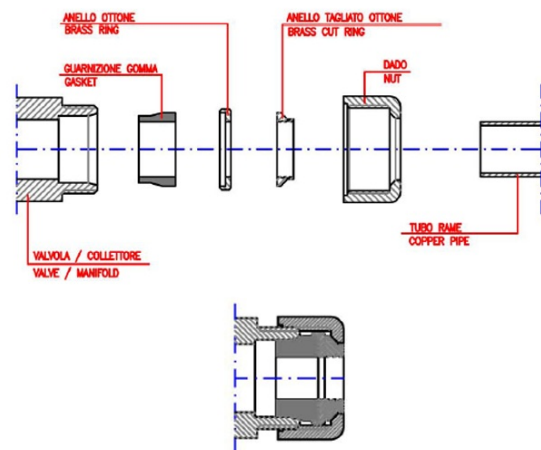

Messing-Klemmverschraubung 15mm, Chrom

Bestellcode: CP6015

Eigenschaften

Farbe: Chrom

Garantie: 2 Jahre

Technisches Arbeitsblatt

<i>Codice</i> <i>Code</i>	<i>Misura</i> <i>Size</i>	<i>Attacco</i> <i>Connection</i>
	15	24-19