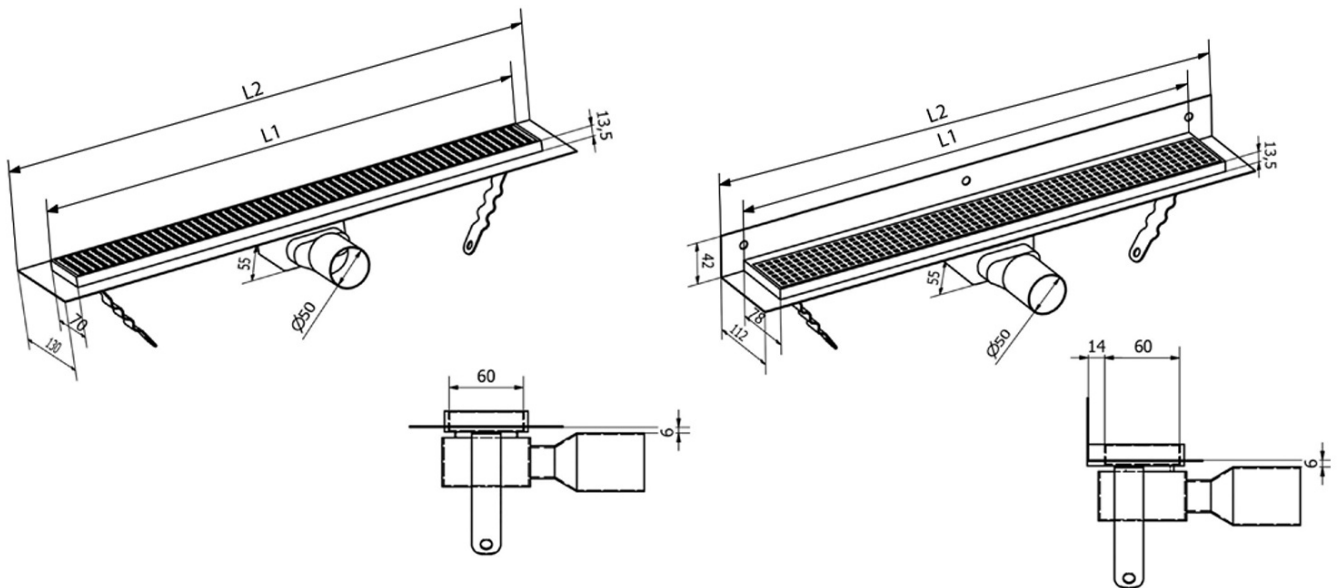

MANUS PIASTRA Bodenrinne aus Edelstahl mit Rost für Fliesen, L-1250, DN50

Bestellcode: GMP88

Grundinformation

Marke: Gelco
Serie: MANUS

Größe

Länge: 1250 mm
Breite: 130 mm
Höhe: 55 mm

Eigenschaften

Farbe: Edelstahl
Material: Edelstahl
Installation: Frei im Boden - Für Fliesen
Ablauf-Durchmesser: 50 mm
Duschrinne-Länge ab: 1250 mm
Duschrinne-Länge bis zu: 1250 mm
Gewicht / Stück: 3.525 kg
Verpackung: 1 Stück
Garantie: 2 Jahre

Ersatzteile

MANUS Gummidichtung O-Ring (Bestellcode: NDGM1)
MANUS Siphon für Bodenabläufe (Bestellcode: NDGM2)
MANUS - Gummistopfen (Bestellcode: NDGM3)

Technisches Arbeitsblatt

Instalační rozměry							
L1 (mm)	590	690	790	890	990	1 090	1 190
L2 (mm)	650	750	850	950	1 050	1 150	1 250