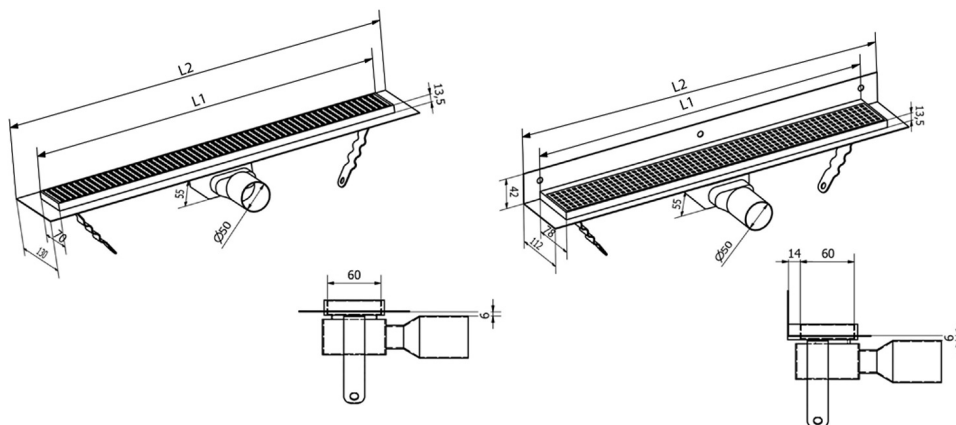

MANUS PIASTRA Bodenrinne aus Edelstahl mit Rost für Fliesen, L-1250, DN50

Bestellcode: GMP88

Größe

Länge: 1250 mm

Breite: 130 mm

Höhe: 55 mm

Eigenschaften

Farbe: Edelstahl

Material: Edelstahl

Garantie: 2 Jahre

Technisches Arbeitsblatt

Instalační rozměry							
L1 (mm)	590	690	790	890	990	1 090	1 190
L2 (mm)	650	750	850	950	1 050	1 150	1 250