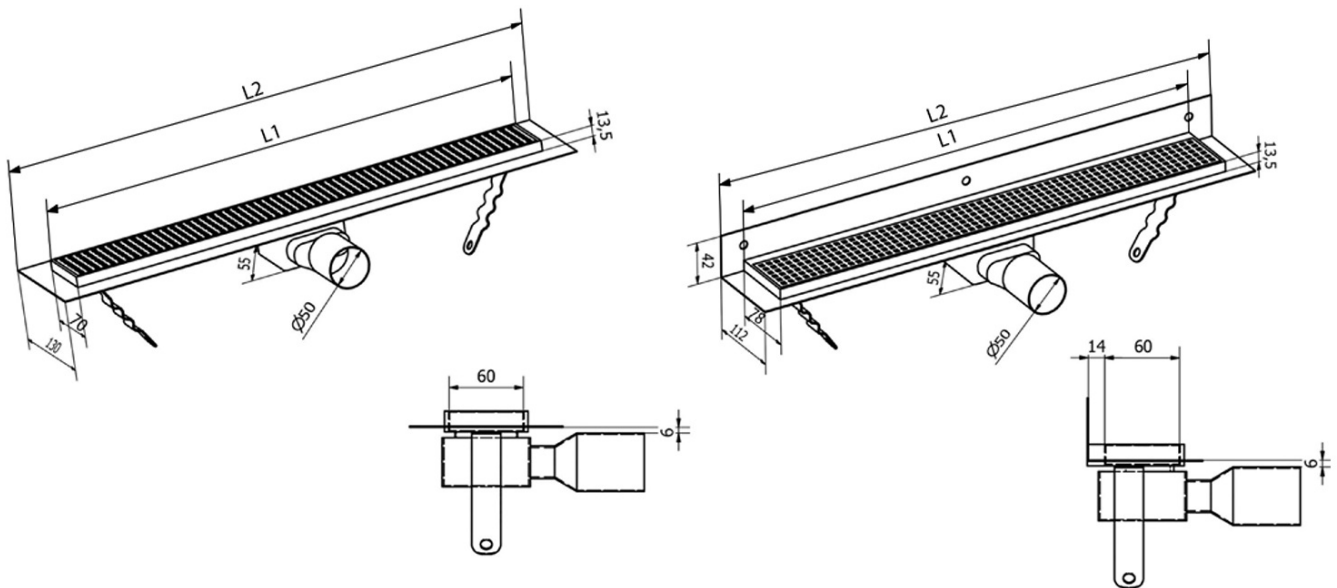

MANUS PIASTRA Bodenrinne aus Edelstahl mit Rost für Fliesen, L-1150, DN50

Bestellcode: GMP87

Grundinformation

Marke: Gelco
Serie: MANUS

Größe

Länge: 1150 mm
Breite: 130 mm
Höhe: 55 mm

Eigenschaften

Farbe: Edelstahl
Material: Edelstahl
Installation: Frei im Boden - Für Fliesen
Ablauf-Durchmesser: 50 mm
Duschrinne-Länge ab: 1150 mm
Duschrinne-Länge bis zu: 1150 mm
Gewicht / Stück: 3.35 kg
Verpackung: 1 Stück
Garantie: 2 Jahre

Ersatzteile

MANUS Gummidichtung O-Ring (Bestellcode: NDGM1)
MANUS - Siphon für Manus (Bestellcode: NDGM2)
MANUS - Gummistopfen (Bestellcode: NDGM3)

Technisches Arbeitsblatt

Instalační rozměry							
L1 (mm)	590	690	790	890	990	1 090	1 190
L2 (mm)	650	750	850	950	1 050	1 150	1 250