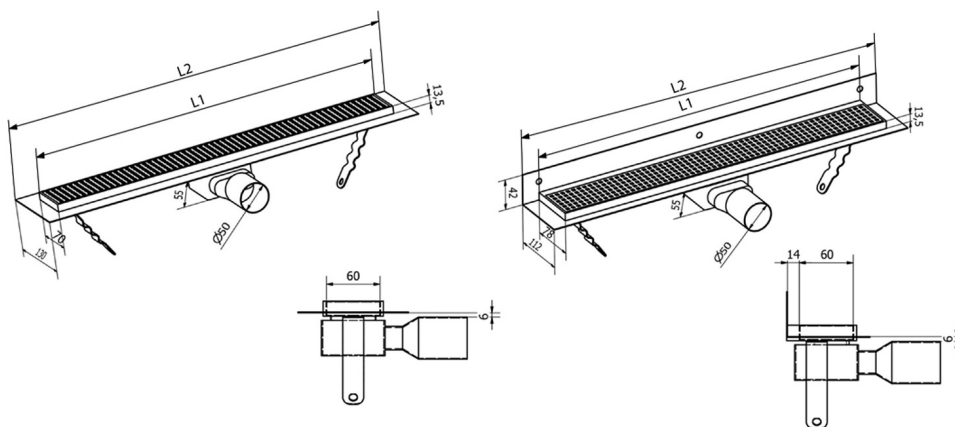

MANUS PIASTRA Bodenrinne aus Edelstahl mit Rost für Fliesen, L-1150, DN50

Bestellcode: GMP87

Größe

Länge: 1150 mm

Breite: 130 mm

Höhe: 55 mm

Eigenschaften

Farbe: Edelstahl

Material: Edelstahl

Garantie: 2 Jahre

Technisches Arbeitsblatt

Instalační rozměry							
L1 (mm)	590	690	790	890	990	1 090	1 190
L2 (mm)	650	750	850	950	1 050	1 150	1 250