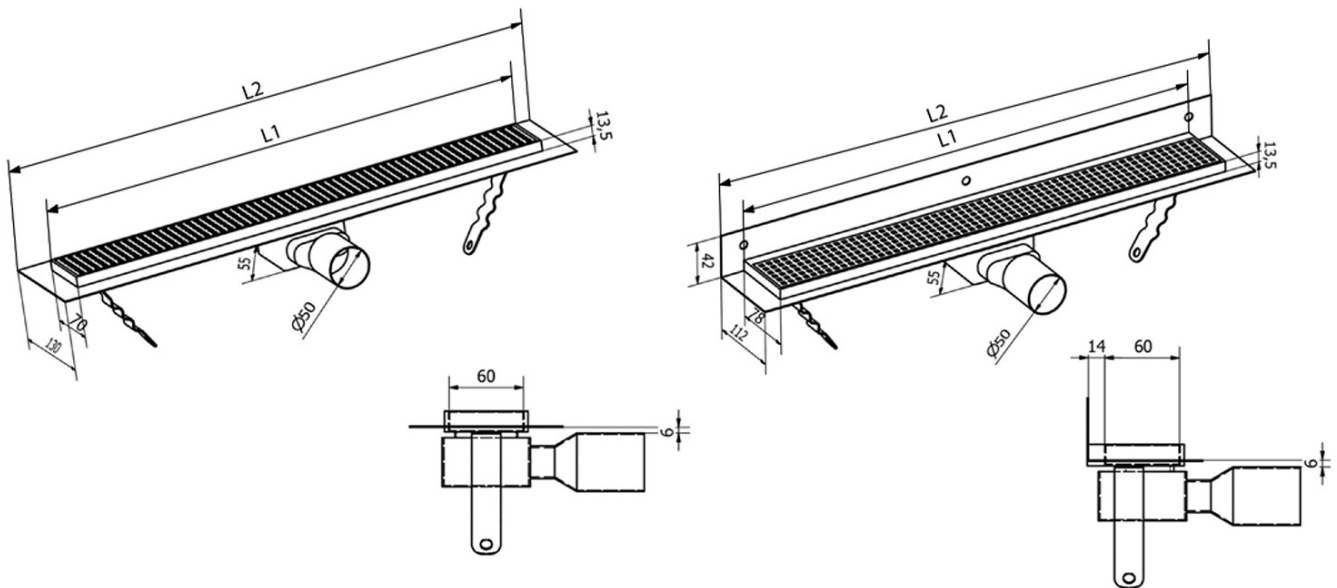

## Größe

**Länge:** 750 mm  
**Breite:** 130 mm  
**Höhe:** 55 mm

## Eigenschaften

**Farbe:** Edelstahl  
**Material:** Edelstahl  
**Installation:** Frei im Boden - Für Fliesen  
**Ablauf-Durchmesser:** 50 mm  
**Duschrinne-Länge ab:** 750 mm  
**Duschrinne-Länge bis zu:** 750 mm  
**Gewicht / Stück:** 2.35 kg  
**Verpackung:** 1 Stück  
**Garantie:** 2 Jahre

## Ersatzteile

MANUS Gummidichtung O-Ring (Bestellcode: NDGM1)  
MANUS Siphon für Bodenabläufe (Bestellcode: NDGM2)  
MANUS - Gummistopfen (Bestellcode: NDGM3)

Technisches Arbeitsblatt

Instalační rozměry							
L1 (mm)	590	690	790	890	990	1 090	1 190
L2 (mm)	650	750	850	950	1 050	1 150	1 250