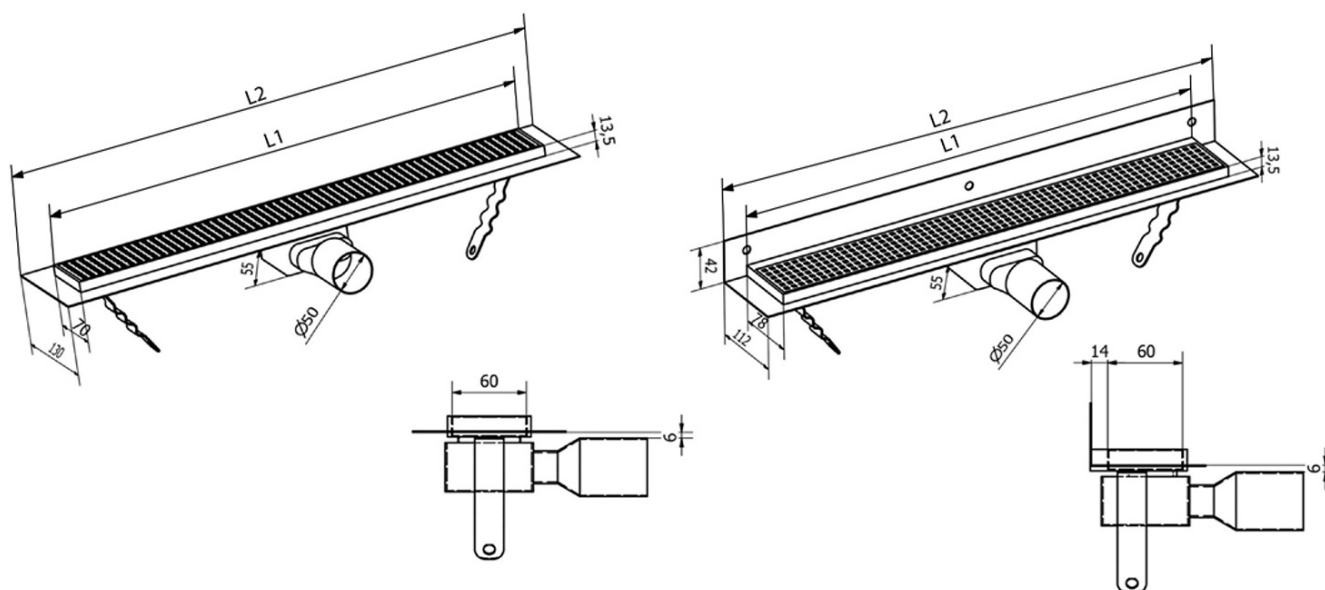

## Größe

**Länge:** 650 mm  
**Breite:** 130 mm  
**Höhe:** 55 mm

## Eigenschaften

**Farbe:** Edelstahl  
**Material:** Edelstahl  
**Installation:** Frei im Boden - Für Fliesen  
**Ablauf-Durchmesser:** 50 mm  
**Duschrinne-Länge ab:** 650 mm  
**Duschrinne-Länge bis zu:** 650 mm  
**Gewicht / Stück:** 2.08 kg  
**Verpackung:** 1 Stück  
**Garantie:** 2 Jahre

## Ersatzteile

MANUS Gummidichtung O-Ring (Bestellcode: NDGM1)  
MANUS - Siphon für Manus (Bestellcode: NDGM2)  
MANUS - Gummistopfen (Bestellcode: NDGM3)

Technisches Arbeitsblatt

Instalační rozměry							
L1 (mm)	590	690	790	890	990	1 090	1 190
L2 (mm)	650	750	850	950	1 050	1 150	1 250