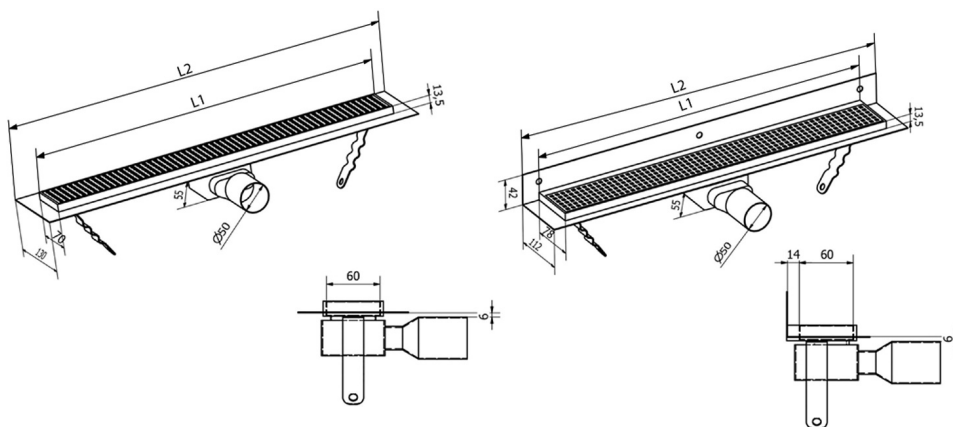

MANUS PIASTRA Bodenrinne aus Edelstahl mit Rost für Fliesen, L-650, DN50

Bestellcode: GMP82

Größe

Länge: 650 mm

Breite: 130 mm

Höhe: 55 mm

Eigenschaften

Farbe: Edelstahl

Material: Edelstahl

Garantie: 2 Jahre

Technisches Arbeitsblatt

Instalační rozměry							
L1 (mm)	590	690	790	890	990	1 090	1 190
L2 (mm)	650	750	850	950	1 050	1 150	1 250