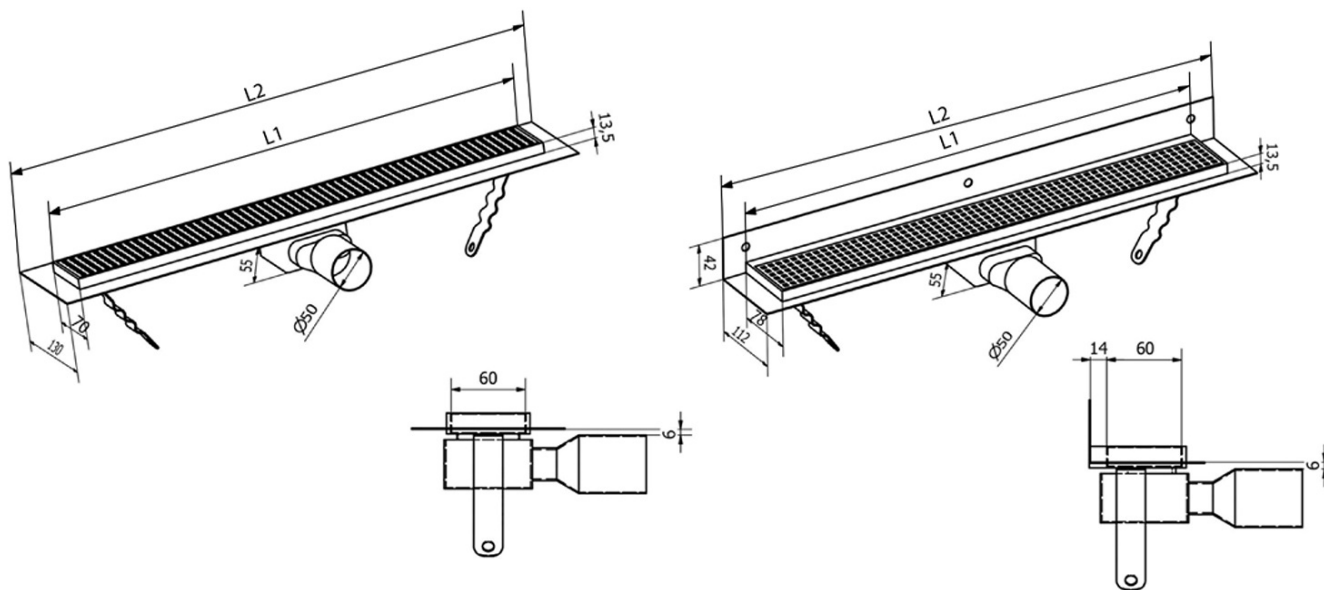

MANUS QUADRO Bodenrinne aus Edelstahl mit Rost, L-1250, DN50

Bestellcode: GMQ38

Grundinformation

Marke: Gelco
Serie: MANUS

Größe

Länge: 1250 mm
Breite: 130 mm
Höhe: 55 mm

Eigenschaften

Farbe: Edelstahl
Material: Edelstahl
Installation: Frei im Boden - Gitter
Ablauf-Durchmesser: 50 mm
Duschrinne-Länge ab: 1250 mm
Duschrinne-Länge bis zu: 1250 mm
Gewicht / Stück: 3.5 kg
Verpackung: 1 Stück
Garantie: 2 Jahre

Ersatzteile

MANUS Gummidichtung O-Ring (Bestellcode: NDGM1)
MANUS Siphon für Bodenabläufe (Bestellcode: NDGM2)
MANUS - Gummistopfen (Bestellcode: NDGM3)

Technisches Arbeitsblatt

Instalační rozměry							
L1 (mm)	590	690	790	890	990	1 090	1 190
L2 (mm)	650	750	850	950	1 050	1 150	1 250