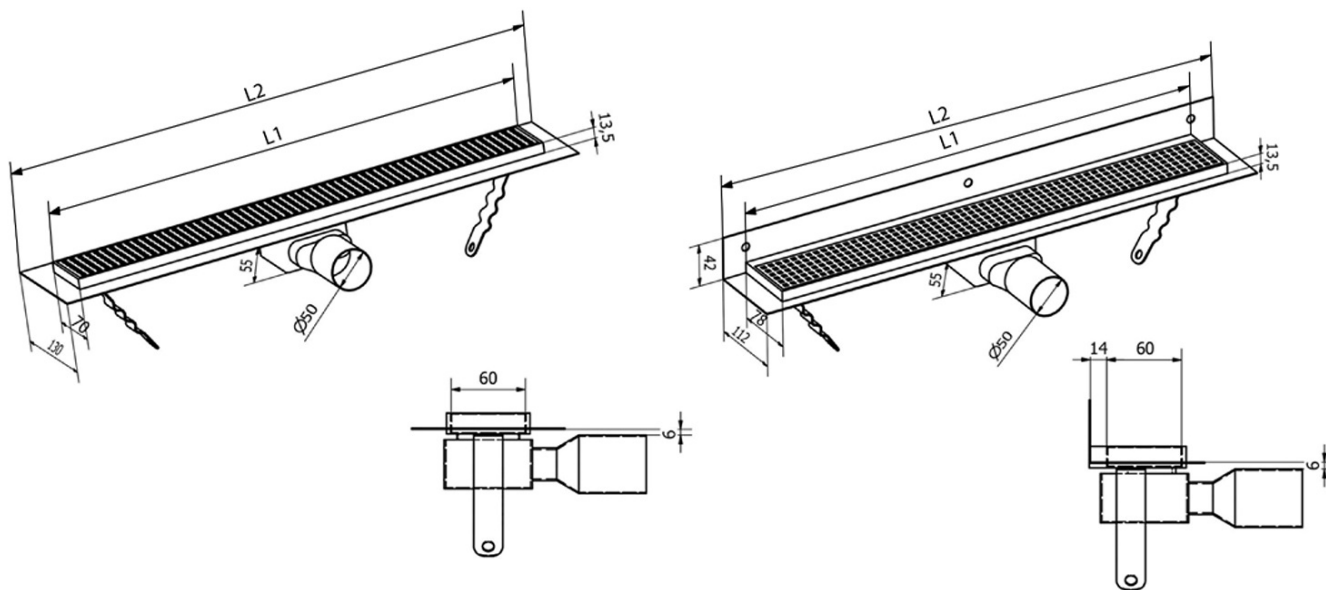

MANUS QUADRO Bodenrinne aus Edelstahl mit Rost, L-1150, DN50

Bestellcode: GMQ37

Grundinformation

Marke: Gelco
Serie: MANUS

Größe

Länge: 1150 mm
Breite: 130 mm
Höhe: 55 mm

Eigenschaften

Farbe: Edelstahl
Material: Edelstahl
Installation: Frei im Boden - Gitter
Ablauf-Durchmesser: 50 mm
Duschrinne-Länge ab: 1150 mm
Duschrinne-Länge bis zu: 1150 mm
Gewicht / Stück: 3.32 kg
Verpackung: 1 Stück
Garantie: 2 Jahre

Ersatzteile

MANUS Gummidichtung O-Ring (Bestellcode: NDGM1)
MANUS Siphon für Bodenabläufe (Bestellcode: NDGM2)
MANUS - Gummistopfen (Bestellcode: NDGM3)

Technisches Arbeitsblatt

Instalační rozměry							
L1 (mm)	590	690	790	890	990	1 090	1 190
L2 (mm)	650	750	850	950	1 050	1 150	1 250