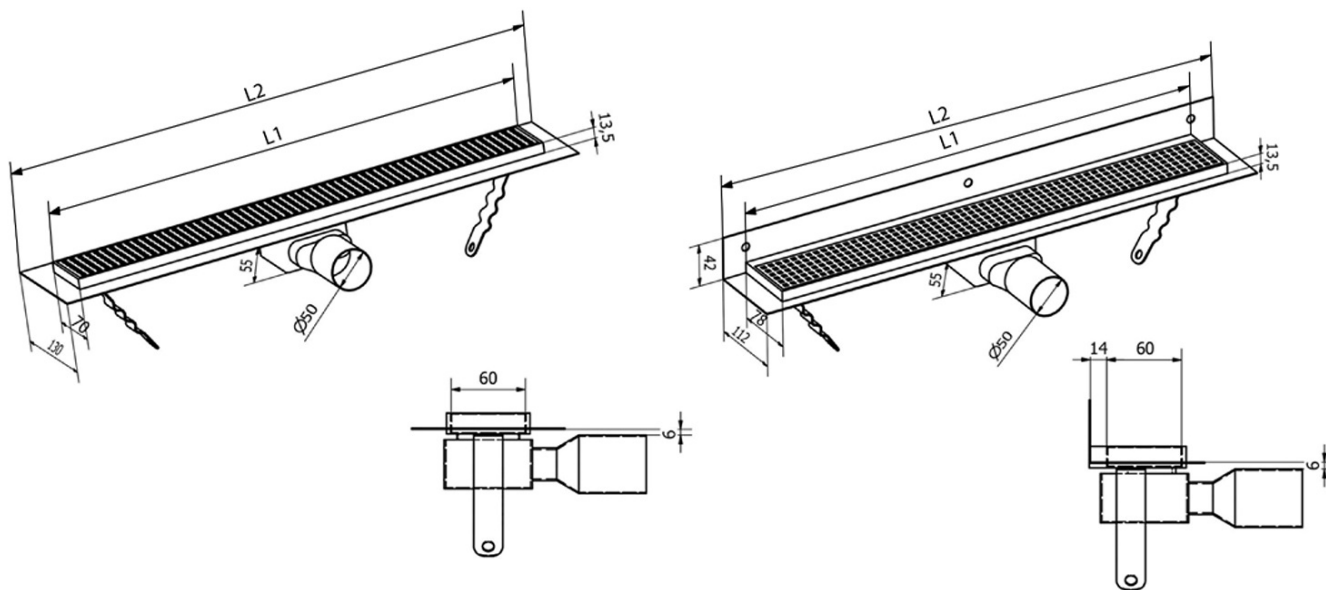

MANUS QUADRO Bodenrinne aus Edelstahl mit Rost, L-1150, DN50

Bestellcode: GMQ37

Grundinformation

Marke: Gelco
Serie: MANUS

Größe

Länge: 1150 mm
Breite: 130 mm
Höhe: 55 mm

Eigenschaften

Farbe: Edelstahl
Material: Edelstahl
Installation: Frei im Boden - Gitter
Ablauf-Durchmesser: 50 mm
Duschrinne-Länge ab: 1150 mm
Duschrinne-Länge bis zu: 1150 mm
Gewicht / Stück: 3.32 kg
Verpackung: 1 Stück
Garantie: 2 Jahre

Ersatzteile

MANUS Gummidichtung O-Ring (Bestellcode: NDGM1)
MANUS - Siphon für Manus (Bestellcode: NDGM2)
MANUS - Gummistopfen (Bestellcode: NDGM3)

Technisches Arbeitsblatt

Instalační rozměry							
L1 (mm)	590	690	790	890	990	1 090	1 190
L2 (mm)	650	750	850	950	1 050	1 150	1 250