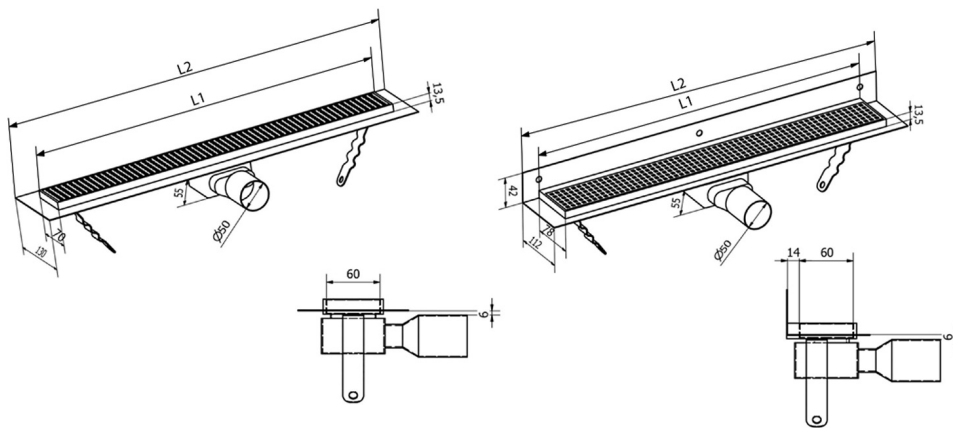

## MANUS QUADRO Bodenrinne aus Edelstahl mit Rost, L-1150, DN50

**Bestellcode:** GMQ37

### Größe

Länge: 1150 mm  
 Breite: 130 mm  
 Höhe: 55 mm

### Technisches Arbeitsblatt

Instalační rozměry							
L1 (mm)	590	690	790	890	990	1 090	1 190
L2 (mm)	650	750	850	950	1 050	1 150	1 250