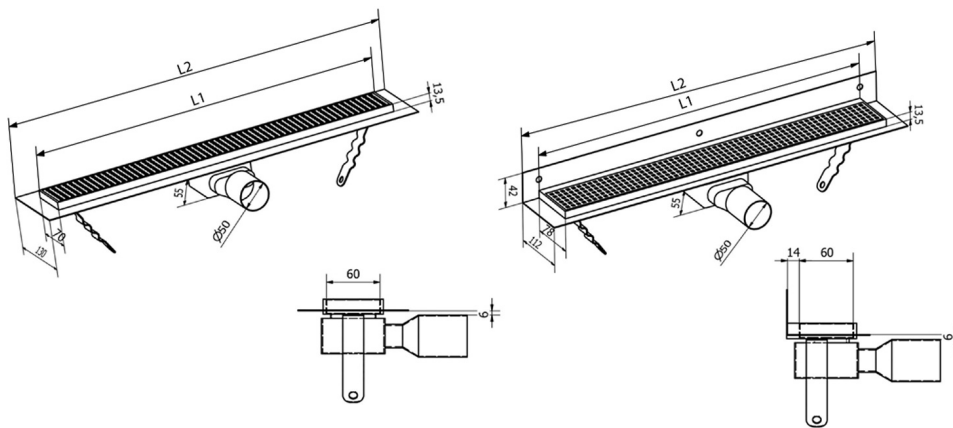

## MANUS QUADRO Bodenrinne aus Edelstahl mit Rost, L-750, DN50

**Bestellcode:** GMQ33

### Größe

Länge: 750 mm  
 Breite: 130 mm  
 Höhe: 55 mm

### Technisches Arbeitsblatt

Instalační rozměry							
L1 (mm)	590	690	790	890	990	1 090	1 190
L2 (mm)	650	750	850	950	1 050	1 150	1 250