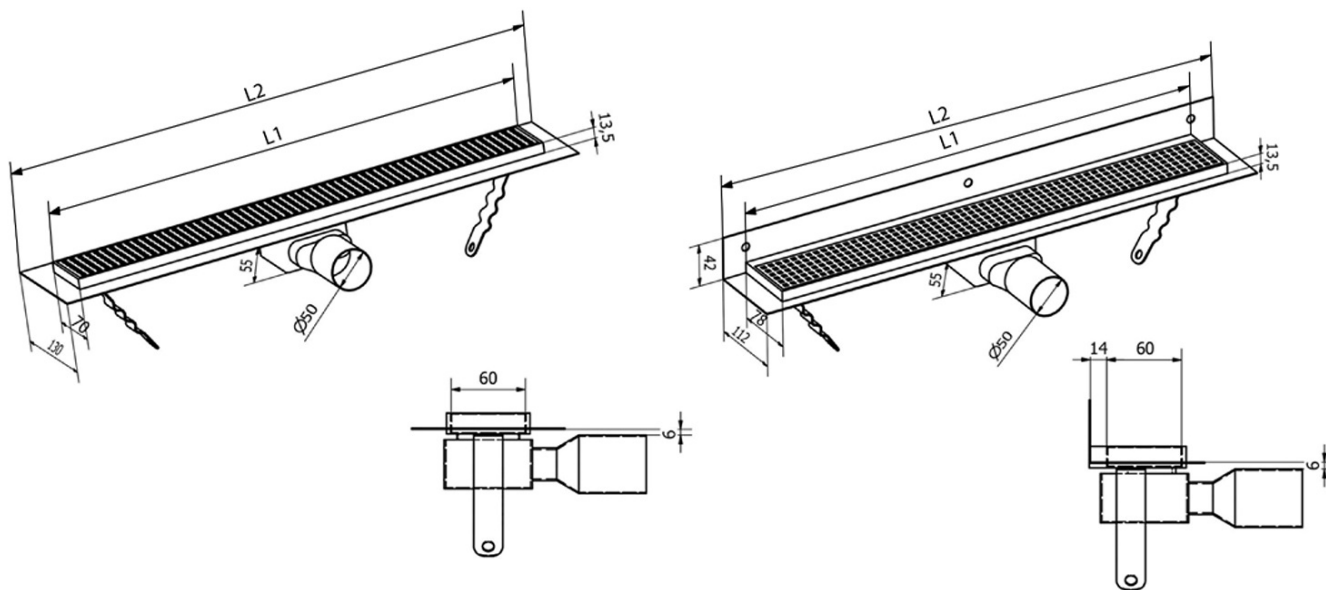

## Größe

**Länge:** 650 mm  
**Breite:** 130 mm  
**Höhe:** 55 mm

## Eigenschaften

**Farbe:** Edelstahl  
**Material:** Edelstahl  
**Installation:** Frei im Boden - Gitter  
**Ablauf-Durchmesser:** 50 mm  
**Duschrinne-Länge ab:** 650 mm  
**Duschrinne-Länge bis zu:** 650 mm  
**Gewicht / Stück:** 2.18 kg  
**Verpackung:** 1 Stück  
**Garantie:** 2 Jahre

## Ersatzteile

MANUS Gummidichtung O-Ring (Bestellcode: NDGM1)  
MANUS - Gummistopfen (Bestellcode: NDGM3)  
MANUS Siphon für Bodenabläufe (Bestellcode: NDGM2)

Technisches Arbeitsblatt

Instalační rozměry							
L1 (mm)	590	690	790	890	990	1 090	1 190
L2 (mm)	650	750	850	950	1 050	1 150	1 250