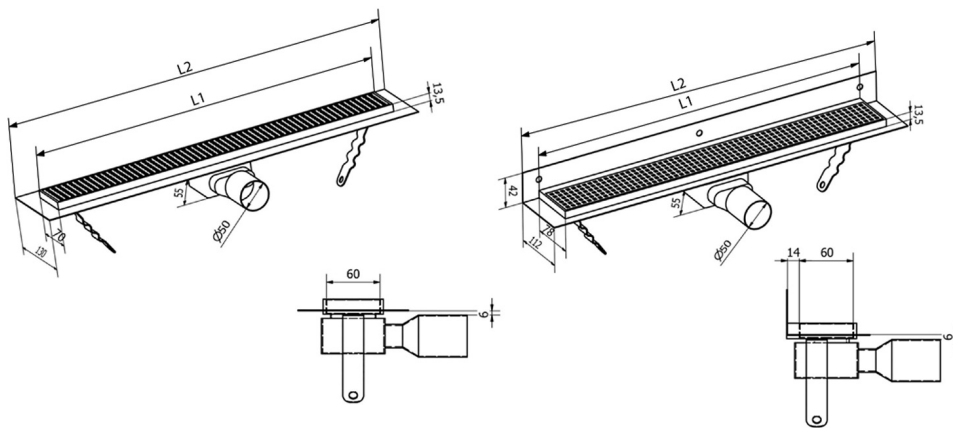

## MANUS ONDA Bodenrinne aus Edelstahl mit Rost, L-1250, DN50

**Bestellcode:** GMO18

### Größe

Länge: 1250 mm  
 Breite: 130 mm  
 Höhe: 55 mm

### Technisches Arbeitsblatt

Instalační rozměry							
L1 (mm)	590	690	790	890	990	1 090	1 190
L2 (mm)	650	750	850	950	1 050	1 150	1 250