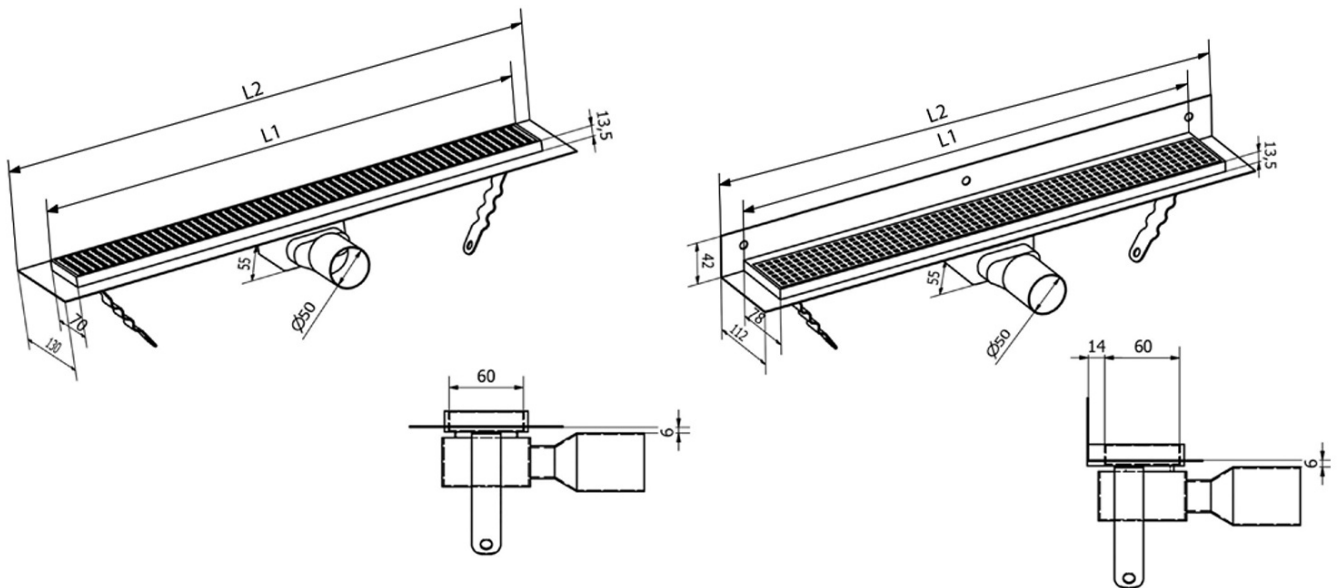

## Größe

**Länge:** 1150 mm  
**Breite:** 130 mm  
**Höhe:** 55 mm

## Eigenschaften

**Farbe:** Edelstahl  
**Material:** Edelstahl  
**Installation:** Frei im Boden - Gitter  
**Ablauf-Durchmesser:** 50 mm  
**Duschrinne-Länge ab:** 1150 mm  
**Duschrinne-Länge bis zu:** 1150 mm  
**Gewicht / Stück:** 3.3 kg  
**Verpackung:** 1 Stück  
**Garantie:** 2 Jahre

## Ersatzteile

MANUS Gummidichtung O-Ring (Bestellcode: NDGM1)  
MANUS - Siphon für Manus (Bestellcode: NDGM2)  
MANUS - Gummistopfen (Bestellcode: NDGM3)

Technisches Arbeitsblatt

Instalační rozměry							
L1 (mm)	590	690	790	890	990	1 090	1 190
L2 (mm)	650	750	850	950	1 050	1 150	1 250