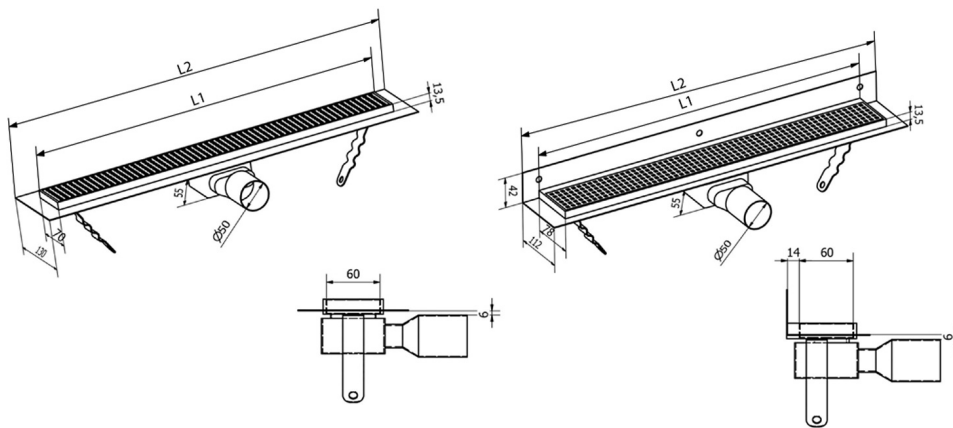

MANUS ONDA Bodenrinne aus Edelstahl mit Rost, L-1150, DN50

Bestellcode: GMO17

Größe

Länge: 1150 mm
 Breite: 130 mm
 Höhe: 55 mm

Eigenschaften

Farbe: Edelstahl
 Material: Edelstahl
 Garantie: 2 Jahre

Technisches Arbeitsblatt

Instalační rozměry							
L1 (mm)	590	690	790	890	990	1 090	1 190
L2 (mm)	650	750	850	950	1 050	1 150	1 250