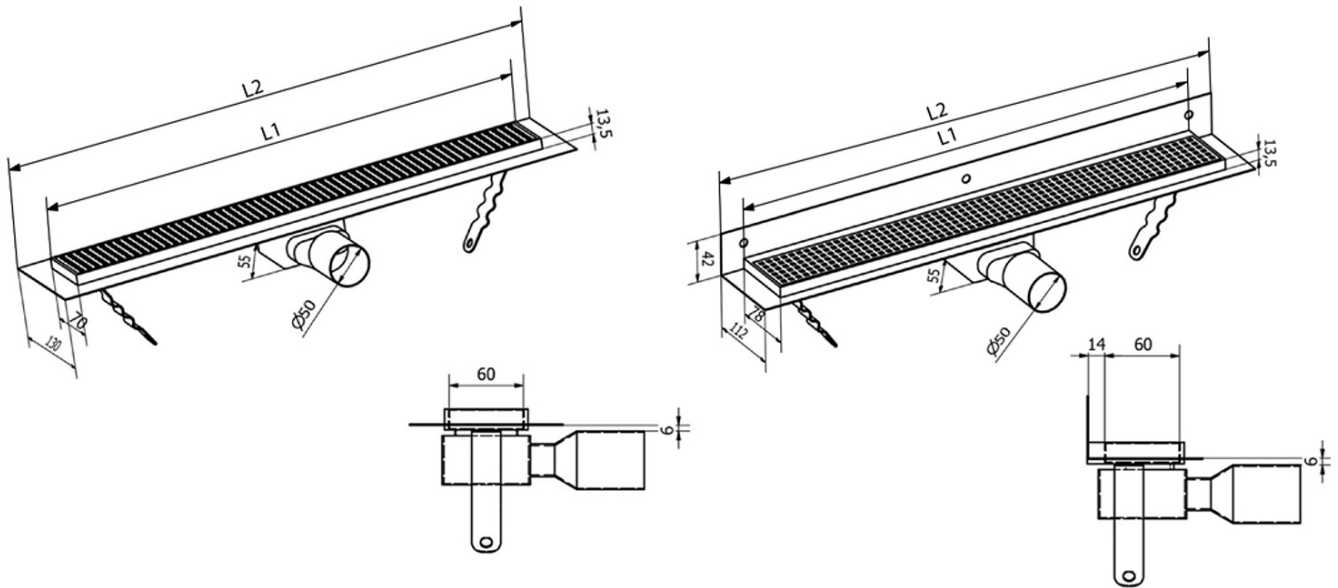

MANUS ONDA Bodenrinne aus Edelstahl mit Rost, L-750, DN50

Bestellcode: GMO13

Grundinformation

Marke: Gelco
Serie: MANUS

Größe

Länge: 750 mm
Breite: 130 mm
Höhe: 55 mm

Eigenschaften

Farbe: Edelstahl
Material: Edelstahl
Installation: Frei im Boden - Gitter
Ablauf-Durchmesser: 50 mm
Duschrinne-Länge ab: 750 mm
Duschrinne-Länge bis zu: 750 mm
Gewicht / Stück: 2.33 kg
Verpackung: 1 Stück
Garantie: 2 Jahre

Ersatzteile

MANUS Gummidichtung O-Ring (Bestellcode: NDGM1)
MANUS Siphon für Bodenabläufe (Bestellcode: NDGM2)
MANUS - Gummistopfen (Bestellcode: NDGM3)

Technisches Arbeitsblatt

Instalační rozměry							
L1 (mm)	590	690	790	890	990	1 090	1 190
L2 (mm)	650	750	850	950	1 050	1 150	1 250