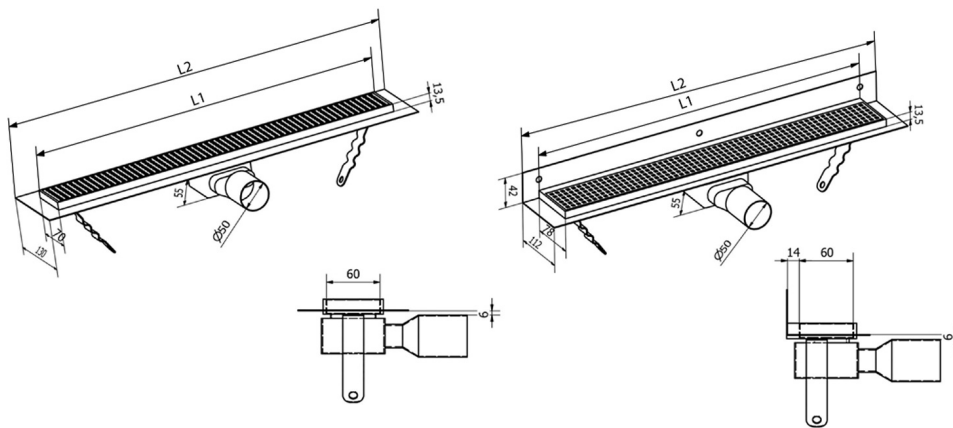

MANUS ONDA Bodenrinne aus Edelstahl mit Rost, L-650, DN50

Bestellcode: GMO12

Größe

Länge: 650 mm
 Breite: 130 mm
 Höhe: 55 mm

Eigenschaften

Farbe: Edelstahl
 Material: Edelstahl
 Garantie: 2 Jahre

Technisches Arbeitsblatt

Instalační rozměry							
L1 (mm)	590	690	790	890	990	1 090	1 190
L2 (mm)	650	750	850	950	1 050	1 150	1 250