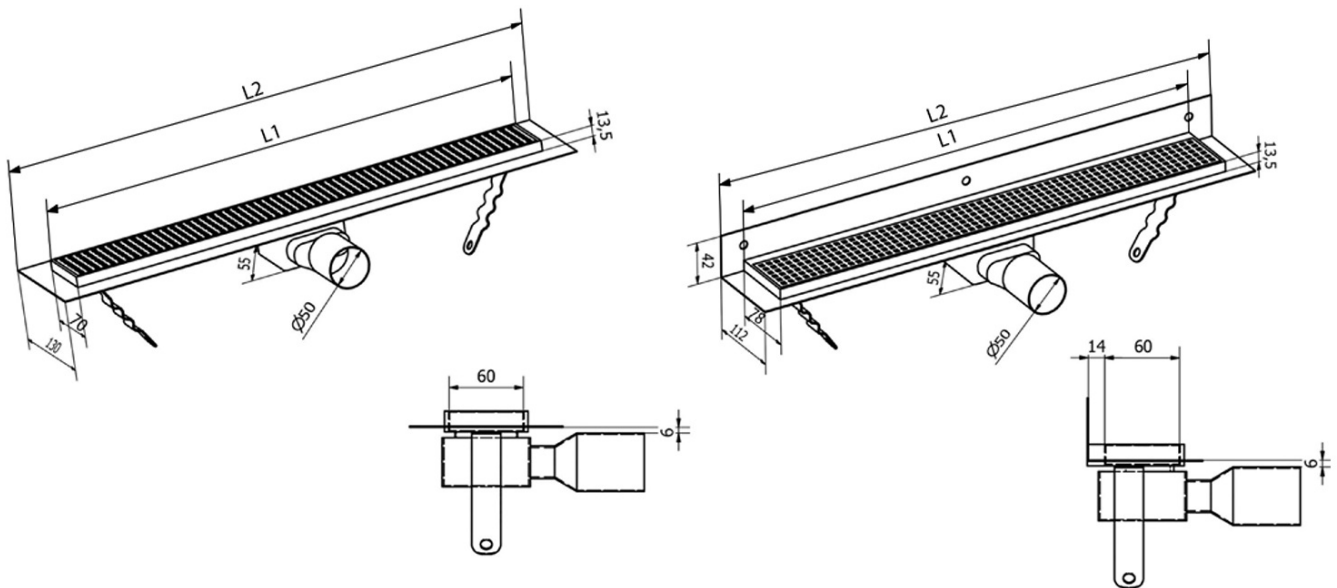

MANUS PIASTRA Bodenrinne aus Edelstahl mit Rost für Fliesen, L-1050, DN50

Bestellcode: GMP86

Grundinformation

Marke: Gelco
Serie: MANUS

Größe

Länge: 1050 mm
Breite: 130 mm
Höhe: 55 mm

Eigenschaften

Farbe: Edelstahl
Material: Edelstahl
Installation: Frei im Boden - Für Fliesen
Ablauf-Durchmesser: 50 mm
Duschrinne-Länge ab: 1050 mm
Duschrinne-Länge bis zu: 1050 mm
Gewicht / Stück: 2.995 kg
Verpackung: 1 Stück
Garantie: 2 Jahre

Ersatzteile

MANUS Gummidichtung O-Ring (Bestellcode: NDGM1)
MANUS Siphon für Bodenabläufe (Bestellcode: NDGM2)
MANUS - Gummistopfen (Bestellcode: NDGM3)

Technisches Arbeitsblatt

Instalační rozměry							
L1 (mm)	590	690	790	890	990	1 090	1 190
L2 (mm)	650	750	850	950	1 050	1 150	1 250