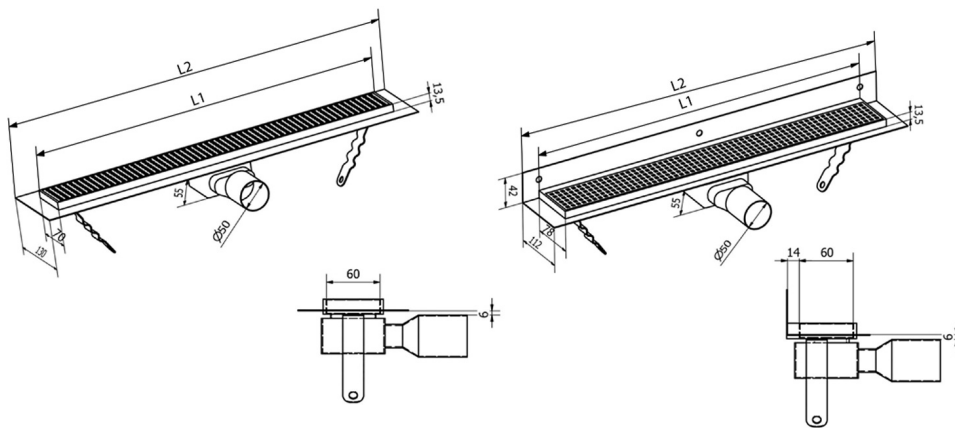

## MANUS PIASTRA Bodenrinne aus Edelstahl mit Rost für Fliesen, L-1050, DN50

Bestellcode: GMP86

### Größe

Länge: 1050 mm  
Breite: 130 mm  
Höhe: 55 mm

### Technisches Arbeitsblatt

Instalační rozměry							
L1 (mm)	590	690	790	890	990	1 090	1 190
L2 (mm)	650	750	850	950	1 050	1 150	1 250