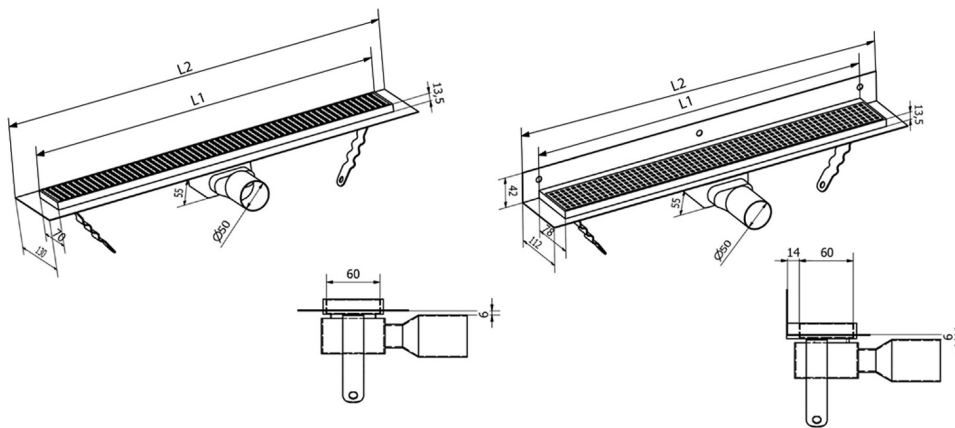

MANUS PIASTRA Bodenrinne aus Edelstahl mit Rost für Fliesen, L-950, DN50

Bestellcode: GMP85

Größe

Länge: 950 mm
 Breite: 130 mm
 Höhe: 55 mm

Eigenschaften

Farbe: Edelstahl
 Material: Edelstahl
 Garantie: 2 Jahre

Technisches Arbeitsblatt

| Instalační rozměry | | | | | | | |
|--------------------|-----|-----|-----|-----|-------|-------|-------|
| L1 (mm) | 590 | 690 | 790 | 890 | 990 | 1 090 | 1 190 |
| L2 (mm) | 650 | 750 | 850 | 950 | 1 050 | 1 150 | 1 250 |