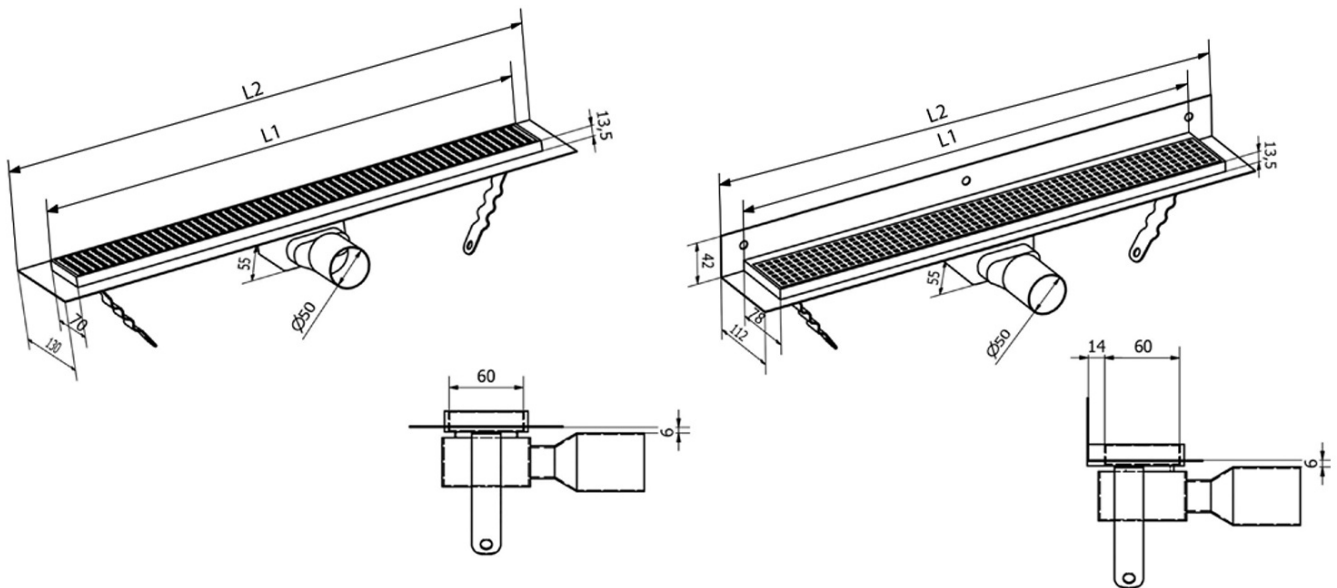

## Größe

**Länge:** 850 mm  
**Breite:** 130 mm  
**Höhe:** 55 mm

## Eigenschaften

**Farbe:** Edelstahl  
**Material:** Edelstahl  
**Installation:** Frei im Boden - Für Fliesen  
**Ablauf-Durchmesser:** 50 mm  
**Duschrinne-Länge ab:** 850 mm  
**Duschrinne-Länge bis zu:** 850 mm  
**Gewicht / Stück:** 2.56 kg  
**Verpackung:** 1 Stück  
**Garantie:** 2 Jahre

## Ersatzteile

MANUS Gummidichtung O-Ring (Bestellcode: NDGM1)  
MANUS Siphon für Bodenabläufe (Bestellcode: NDGM2)  
MANUS - Gummistopfen (Bestellcode: NDGM3)

Technisches Arbeitsblatt

Instalační rozměry							
L1 (mm)	590	690	790	890	990	1 090	1 190
L2 (mm)	650	750	850	950	1 050	1 150	1 250