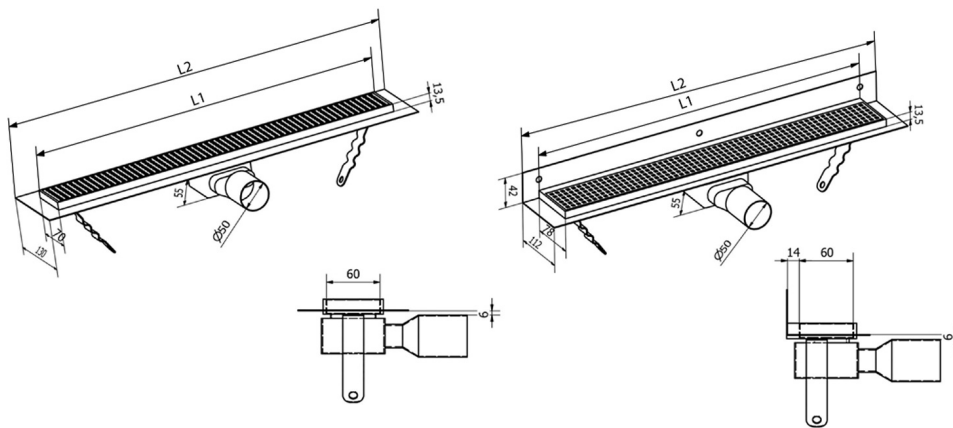

MANUS QUADRO Bodenrinne aus Edelstahl mit Rost, L-1050, DN50

Bestellcode: GMQ36

Größe

Länge: 1050 mm
 Breite: 130 mm
 Höhe: 55 mm

Eigenschaften

Farbe: Edelstahl
 Material: Edelstahl
 Garantie: 2 Jahre

Technisches Arbeitsblatt

Instalační rozměry							
L1 (mm)	590	690	790	890	990	1 090	1 190
L2 (mm)	650	750	850	950	1 050	1 150	1 250