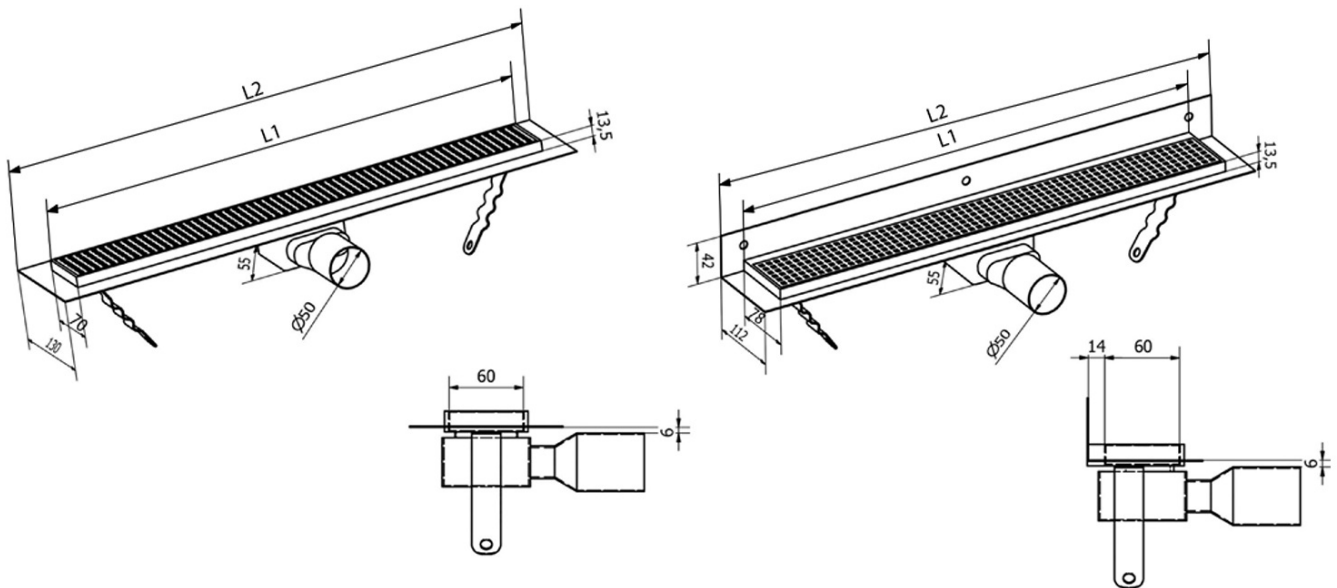

# MANUS QUADRO Bodenrinne aus Edelstahl mit Rost, L-950, DN50

**Bestellcode:** GMQ35

## Größe

**Länge:** 950 mm  
**Breite:** 130 mm  
**Höhe:** 55 mm

## Eigenschaften

**Farbe:** Edelstahl  
**Material:** Edelstahl  
**Installation:** Frei im Boden - Gitter  
**Ablauf-Durchmesser:** 50 mm  
**Duschrinne-Länge ab:** 950 mm  
**Duschrinne-Länge bis zu:** 950 mm  
**Gewicht / Stück:** 2.9 kg  
**Verpackung:** 1 Stück  
**Garantie:** 2 Jahre

## Ersatzteile

MANUS Gummidichtung O-Ring (Bestellcode: NDGM1)  
MANUS - Siphon für Manus (Bestellcode: NDGM2)  
MANUS - Gummistopfen (Bestellcode: NDGM3)

Technisches Arbeitsblatt

Instalační rozměry							
L1 (mm)	590	690	790	890	990	1 090	1 190
L2 (mm)	650	750	850	950	1 050	1 150	1 250