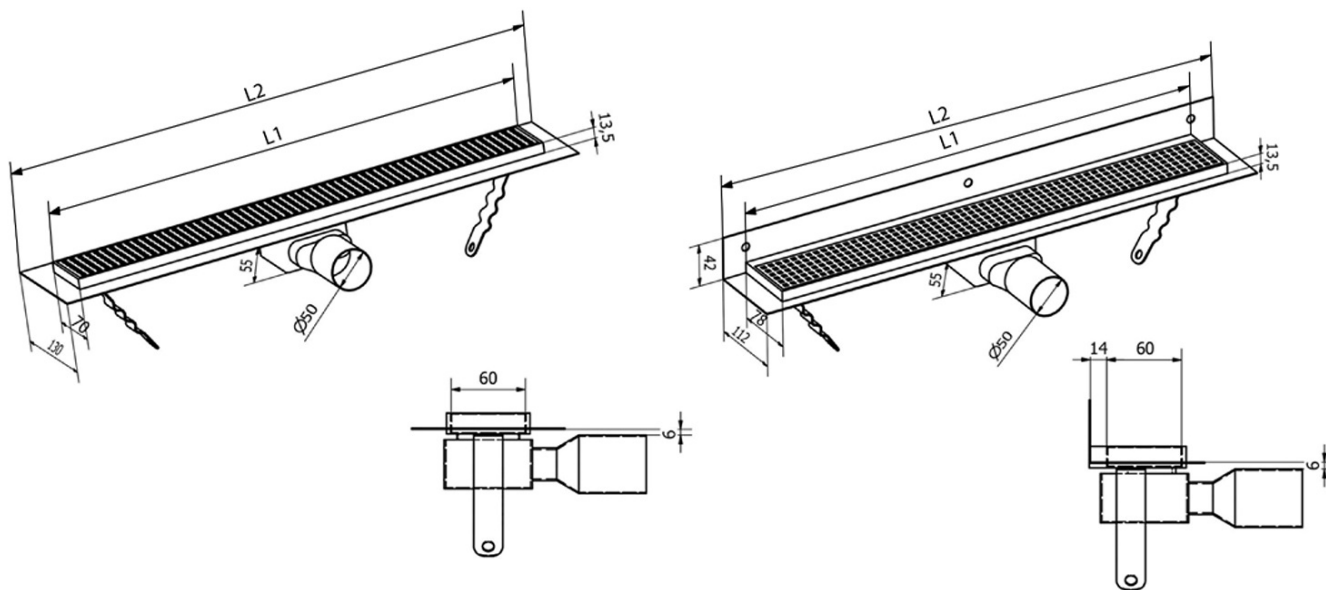

MANUS QUADRO Bodenrinne aus Edelstahl mit Rost, L-850, DN50

Bestellcode: GMQ34

Grundinformation

Marke: Gelco
Serie: MANUS

Größe

Länge: 850 mm
Breite: 130 mm
Höhe: 55 mm

Eigenschaften

Farbe: Edelstahl
Material: Edelstahl
Installation: Frei im Boden - Gitter
Ablauf-Durchmesser: 50 mm
Duschrinne-Länge ab: 850 mm
Duschrinne-Länge bis zu: 850 mm
Gewicht / Stück: 2.58 kg
Verpackung: 1 Stück
Garantie: 2 Jahre

Ersatzteile

MANUS Gummidichtung O-Ring (Bestellcode: NDGM1)
MANUS Siphon für Bodenabläufe (Bestellcode: NDGM2)
MANUS - Gummistopfen (Bestellcode: NDGM3)

Technisches Arbeitsblatt

Instalační rozměry							
L1 (mm)	590	690	790	890	990	1 090	1 190
L2 (mm)	650	750	850	950	1 050	1 150	1 250