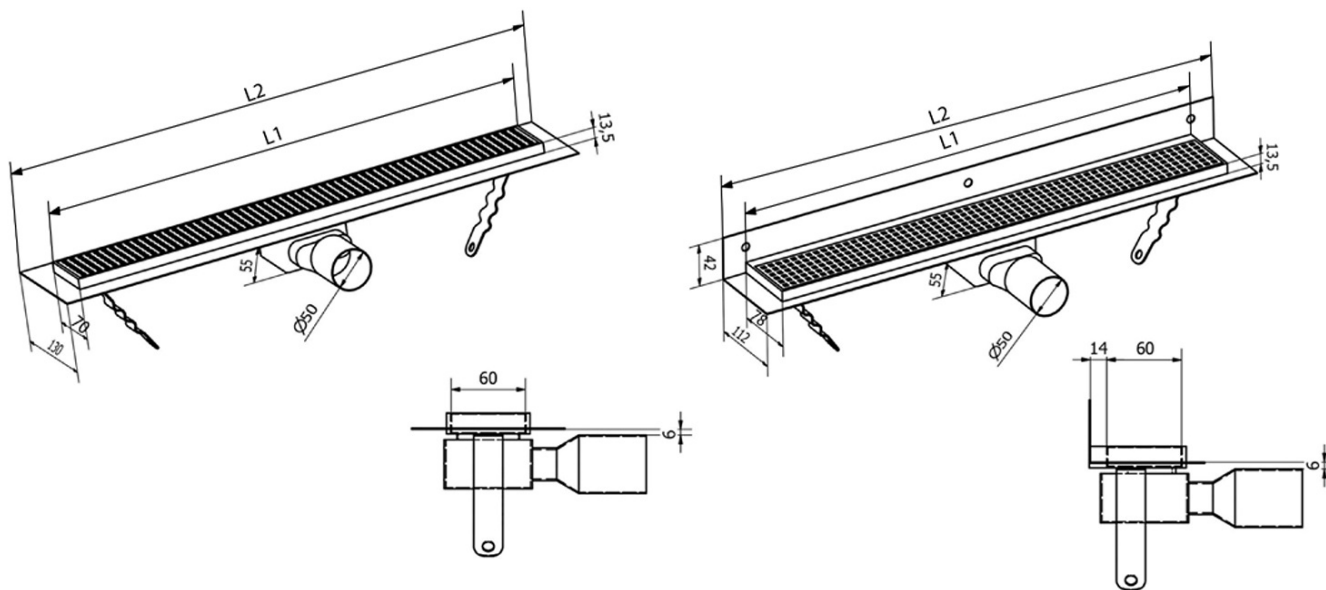

MANUS QUADRO Bodenrinne aus Edelstahl mit Rost, L-850, DN50

Bestellcode: GMQ34

Grundinformation

Marke: Gelco
Serie: MANUS

Größe

Länge: 850 mm
Breite: 130 mm
Höhe: 55 mm

Eigenschaften

Farbe: Edelstahl
Material: Edelstahl
Installation: Frei im Boden - Gitter
Ablauf-Durchmesser: 50 mm
Duschrinne-Länge ab: 850 mm
Duschrinne-Länge bis zu: 850 mm
Gewicht / Stück: 2.58 kg
Verpackung: 1 Stück
Garantie: 2 Jahre

Ersatzteile

MANUS Gummidichtung O-Ring (Bestellcode: NDGM1)
MANUS - Siphon für Manus (Bestellcode: NDGM2)
MANUS - Gummistopfen (Bestellcode: NDGM3)

Technisches Arbeitsblatt

Instalační rozměry							
L1 (mm)	590	690	790	890	990	1 090	1 190
L2 (mm)	650	750	850	950	1 050	1 150	1 250