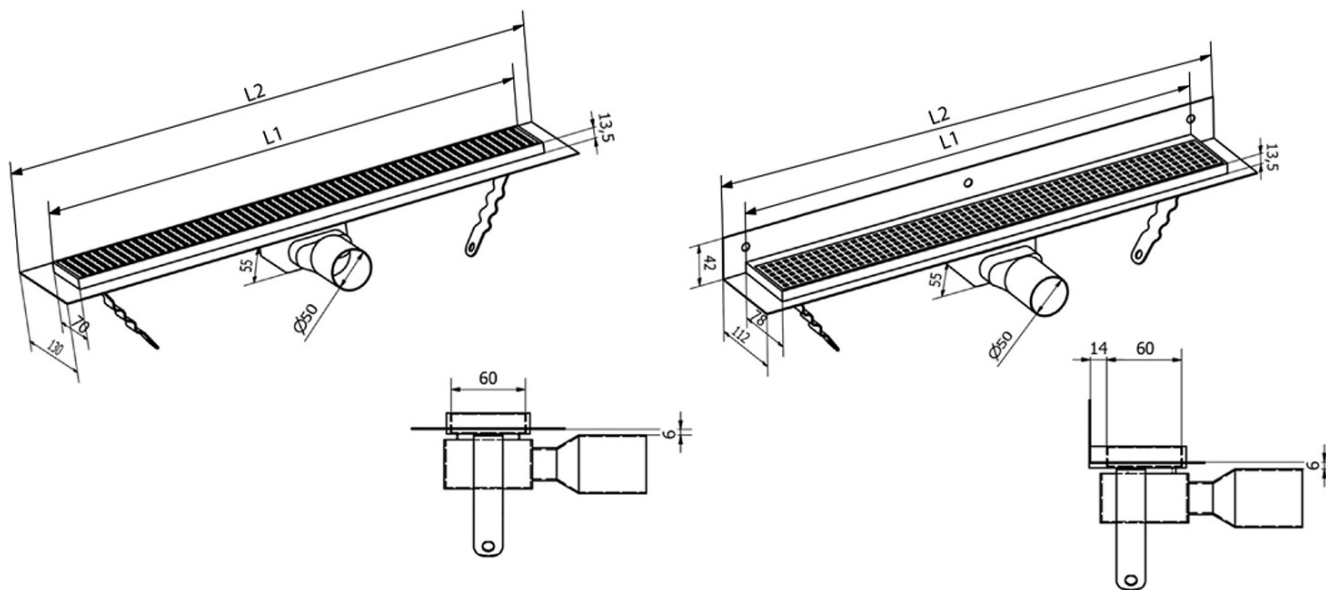

## Größe

**Länge:** 850 mm  
**Breite:** 130 mm  
**Höhe:** 55 mm

## Eigenschaften

**Farbe:** Edelstahl  
**Material:** Edelstahl  
**Installation:** Frei im Boden - Gitter  
**Ablauf-Durchmesser:** 50 mm  
**Duschrinne-Länge ab:** 850 mm  
**Duschrinne-Länge bis zu:** 850 mm  
**Gewicht / Stück:** 2.58 kg  
**Verpackung:** 1 Stück  
**Garantie:** 2 Jahre

## Ersatzteile

MANUS Gummidichtung O-Ring (Bestellcode: NDGM1)  
MANUS - Siphon für Manus (Bestellcode: NDGM2)  
MANUS - Gummistopfen (Bestellcode: NDGM3)

Technisches Arbeitsblatt

Instalační rozměry							
L1 (mm)	590	690	790	890	990	1 090	1 190
L2 (mm)	650	750	850	950	1 050	1 150	1 250