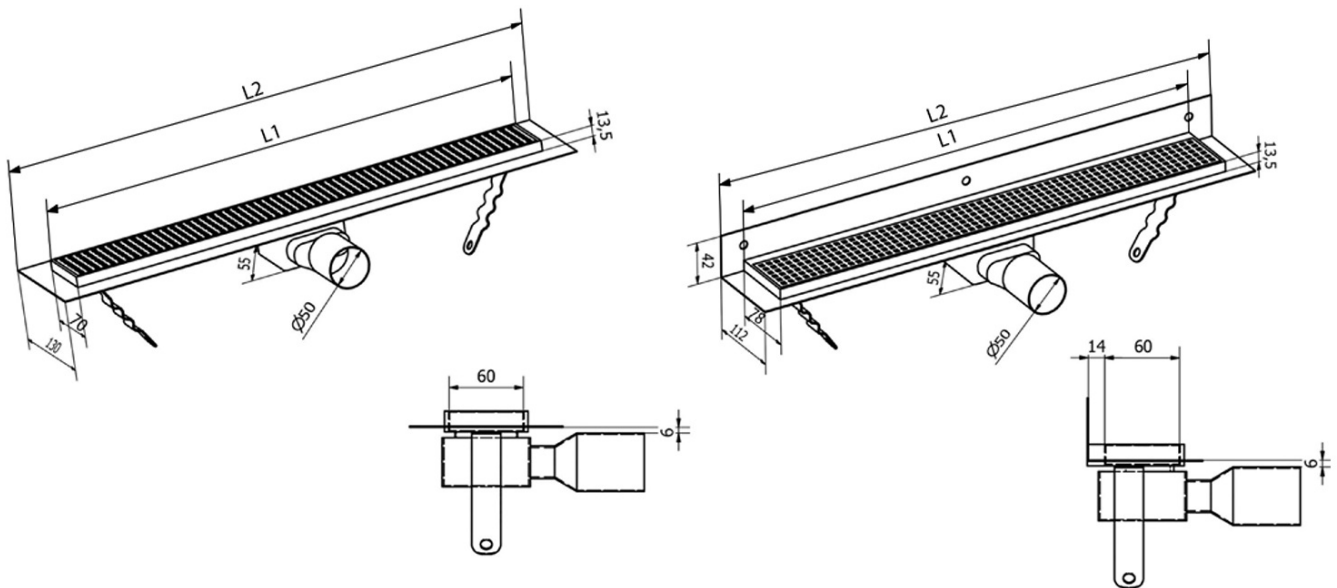

## Größe

**Länge:** 850 mm  
**Breite:** 130 mm  
**Höhe:** 55 mm

## Eigenschaften

**Farbe:** Edelstahl  
**Material:** Edelstahl  
**Installation:** Frei im Boden - Gitter  
**Ablauf-Durchmesser:** 50 mm  
**Duschrinne-Länge ab:** 850 mm  
**Duschrinne-Länge bis zu:** 850 mm  
**Gewicht / Stück:** 2.58 kg  
**Verpackung:** 1 Stück  
**Garantie:** 2 Jahre

## Ersatzteile

MANUS Gummidichtung O-Ring (Bestellcode: NDGM1)  
MANUS - Siphon für Manus (Bestellcode: NDGM2)  
MANUS - Gummistopfen (Bestellcode: NDGM3)

Technisches Arbeitsblatt

Instalační rozměry							
L1 (mm)	590	690	790	890	990	1 090	1 190
L2 (mm)	650	750	850	950	1 050	1 150	1 250