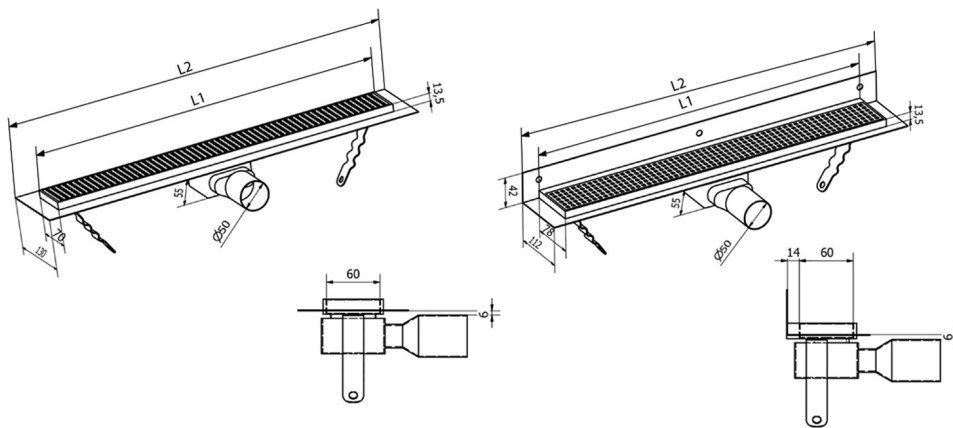

MANUS QUADRO Bodenrinne aus Edelstahl mit Rost, L-850, DN50

Bestellcode: GMQ34

Größe

Länge: 850 mm

Breite: 130 mm

Höhe: 55 mm

Eigenschaften

Farbe: Edelstahl

Material: Edelstahl

Garantie: 2 Jahre

Technisches Arbeitsblatt

Instalační rozměry							
L1 (mm)	590	690	790	890	990	1 090	1 190
L2 (mm)	650	750	850	950	1 050	1 150	1 250