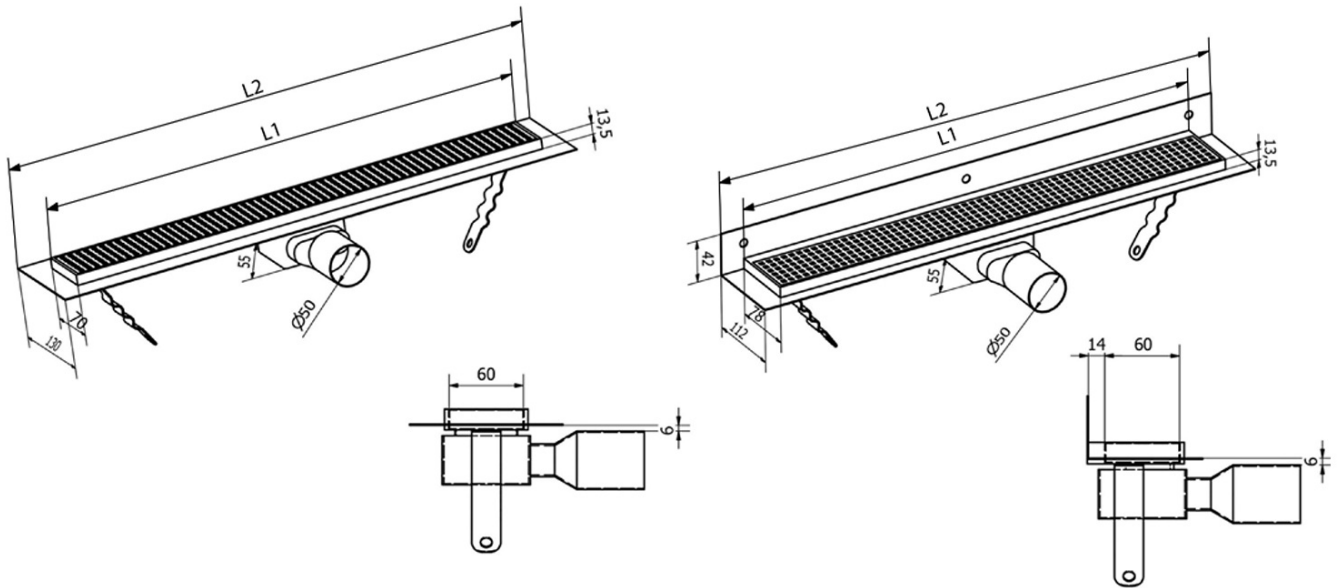

MANUS ONDA Bodenrinne aus Edelstahl mit Rost, L-950, DN50

Bestellcode: GMO15

Grundinformation

Marke: Gelco
Serie: MANUS

Größe

Länge: 950 mm
Breite: 130 mm
Höhe: 55 mm

Eigenschaften

Farbe: Edelstahl
Material: Edelstahl
Installation: Frei im Boden - Gitter
Ablauf-Durchmesser: 50 mm
Duschrinne-Länge ab: 950 mm
Duschrinne-Länge bis zu: 950 mm
Gewicht / Stück: 2.81 kg
Verpackung: 1 Stück
Garantie: 2 Jahre

Ersatzteile

MANUS Gummidichtung O-Ring (Bestellcode: NDGM1)
MANUS Siphon für Bodenabläufe (Bestellcode: NDGM2)
MANUS - Gummistopfen (Bestellcode: NDGM3)

Technisches Arbeitsblatt

Instalační rozměry							
L1 (mm)	590	690	790	890	990	1 090	1 190
L2 (mm)	650	750	850	950	1 050	1 150	1 250