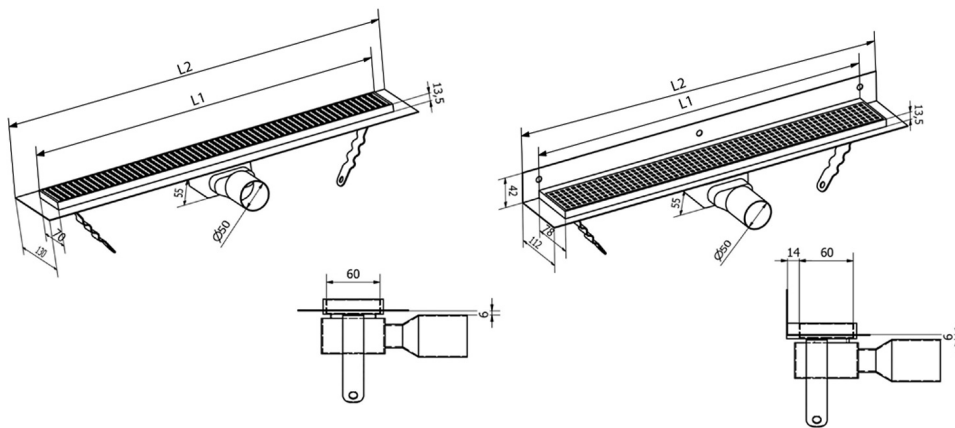

MANUS ONDA Bodenrinne aus Edelstahl mit Rost, L-950, DN50

Bestellcode: GMO15

Größe

Länge: 950 mm
 Breite: 130 mm
 Höhe: 55 mm

Eigenschaften

Farbe: Edelstahl
 Material: Edelstahl
 Garantie: 2 Jahre

Technisches Arbeitsblatt

Instalační rozměry							
L1 (mm)	590	690	790	890	990	1 090	1 190
L2 (mm)	650	750	850	950	1 050	1 150	1 250