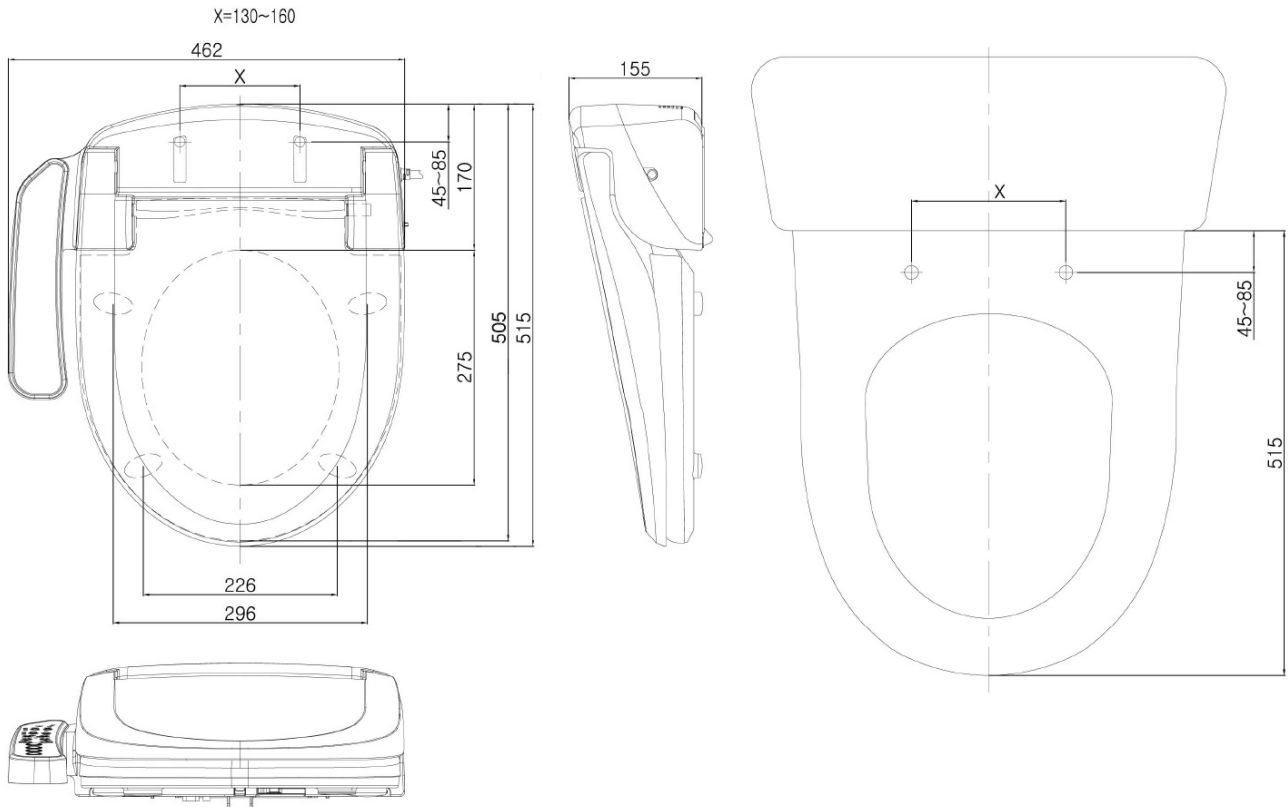

Bestellcode: NB-1120D

Grundinformation

Marke: Aqualine

Eigenschaften

Farbe: Weiß
Material: Polypropylen
Form: D-Form
Ausstattung: Soft Close (langsames Schließen)
Gewicht / Stück: 7.0 kg
Verpackung: 1 Stück
Garantie: 2 Jahre

Ersatzteile

BLOOMING ECO Puffersatz (Bestellcode: NDNB1160-121)
BLOOMING EKO Montagebasis (Bestellcode: NDNB1120-017)
BLOOMING Düse (Bestellcode: NDNB0998)
BLOOMING EKO PLUS PCB Platte (Bestellcode: NDNB1160-08)
BLOOMING EKO Soft Close Scharnier (Bestellcode: NDNB1160-120)
BLOOMING EKO Ersatzsitz mit Sensor und Heizung (Bestellcode: NDNB-1120-02)
BLOOMING EKO Ersatz-Deckel (Bestellcode: NDNB1120709)

Technisches Arbeitsblatt

Option A

Option B

-  Electrical outlet
-  Cold water connection