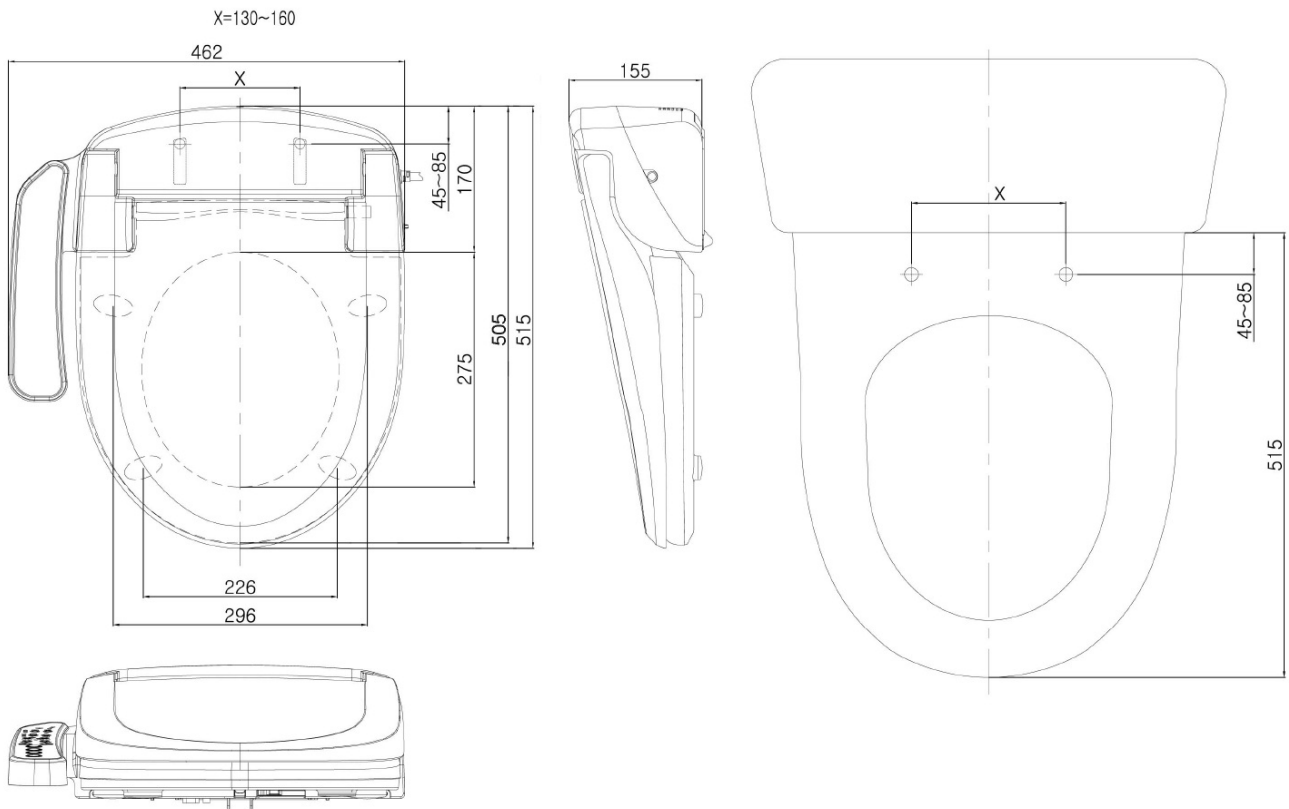

Bestellcode: NB-1120D

Grundinformation

Marke: Aqualine

Eigenschaften

Farbe: Weiß
Material: Polypropylen
Form: D-Form
Ausstattung: Soft Close (langsames Schließen)
Gewicht / Stück: 7.0 kg
Verpackung: 1 Stück
Garantie: 2 Jahre

Ersatzteile

BLOOMING ECO Puffersatz (Bestellcode: NDNB1160-121)
BLOOMING EKO Montagebasis (Bestellcode: NDNB1120-017)
BLOOMING Düse (Bestellcode: NDNB0998)
BLOOMING EKO PLUS PCB Platte (Bestellcode: NDNB1160-08)
BLOOMING EKO Soft Close Scharnier (Bestellcode: NDNB1160-120)
BLOOMING EKO Ersatzsitz mit Sensor und Heizung (Bestellcode: NDNB-1120-02)
BLOOMING EKO Ersatz-Deckel (Bestellcode: NDNB1120709)

Technisches Arbeitsblatt

Option A

Option B

-  Electrical outlet
-  Cold water connection