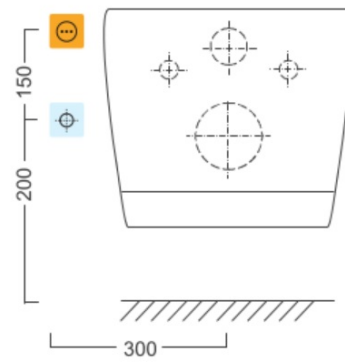

Bestellcode: NB-1120D

Grundinformation

Marke: Aqualine

Eigenschaften

Farbe: Weiß
Material: Polypropylen
Form: D-Form
Ausstattung: Soft Close (langsames Schließen)
Gewicht / Stück: 7.0 kg
Verpackung: 1 Stück
Garantie: 2 Jahre

Ersatzteile

BLOOMING ECO Puffersatz (Bestellcode: NDNB1160-121)
BLOOMING EKO Montagebasis (Bestellcode: NDNB1120-017)
BLOOMING Düse (Bestellcode: NDNB0998)
BLOOMING EKO PLUS PCB Platte (Bestellcode: NDNB1160-08)
BLOOMING EKO Soft Close Scharnier (Bestellcode: NDNB1160-120)
BLOOMING EKO Ersatzsitz mit Sensor und Heizung (Bestellcode: NDNB-1120-02)
BLOOMING EKO Ersatz-Deckel (Bestellcode: NDNB1120709)

Technisches Arbeitsblatt

Option A

Option B

-  Electrical outlet
-  Cold water connection