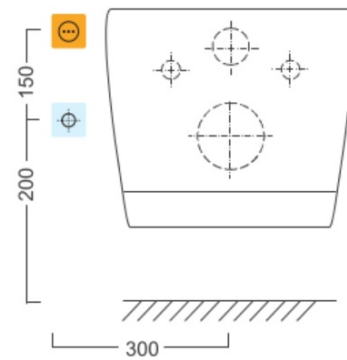

Bestellcode: NB-1120D

Grundinformation

Marke: Aqualine

Eigenschaften

Farbe: Weiß
Material: Polypropylen
Form: D-Form
Ausstattung: Soft Close (langsames Schließen)
Gewicht / Stück: 7.0 kg
Verpackung: 1 Stück
Garantie: 2 Jahre

Technisches Arbeitsblatt

Option A

Option B

-  Electrical outlet
-  Cold water connection