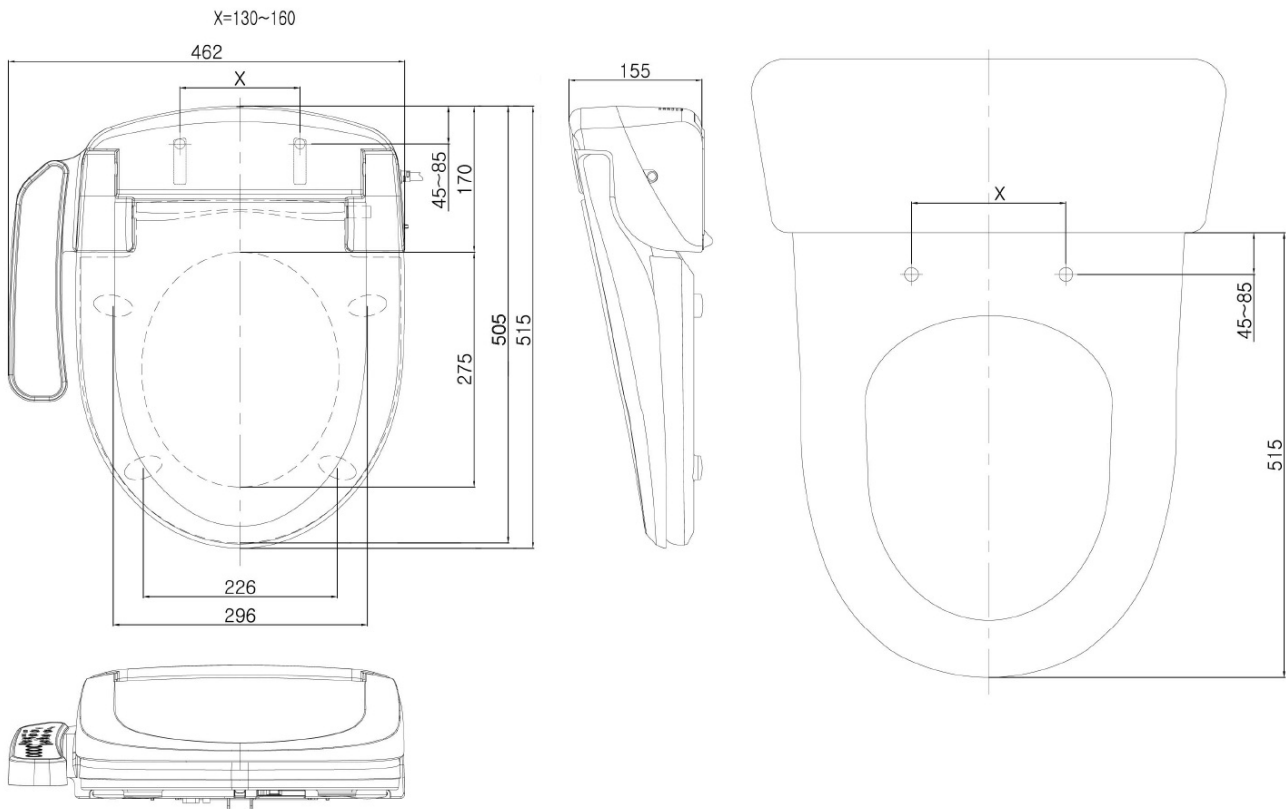

Bestellcode: NB-1120D

Grundinformation

Marke: Aqualine

Eigenschaften

Farbe: Weiß
Material: Polypropylen
Form: D-Form
Ausstattung: Soft Close (langsames Schließen)
Gewicht / Stück: 7.0 kg
Verpackung: 1 Stück
Garantie: 2 Jahre

Technisches Arbeitsblatt

Option A

Option B

-  Electrical outlet
-  Cold water connection