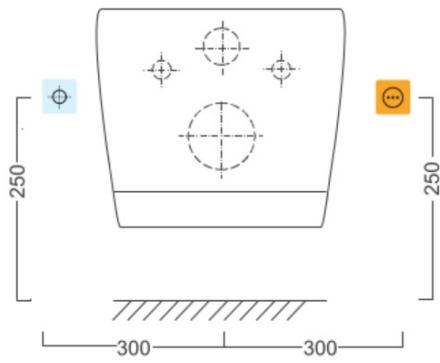

- Electrical outlet
- Cold water connection