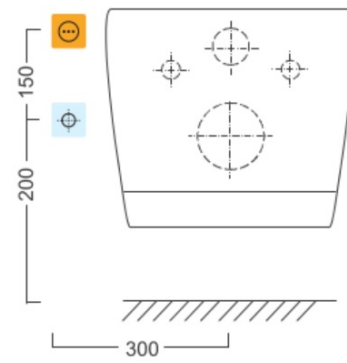

Bestellcode: NB-1120D

Grundinformation

Marke: Aqualine

Eigenschaften

Farbe: Weiß
Material: Polypropylen
Form: D-Form
Ausstattung: Soft Close (langsames Schließen)
Gewicht / Stück: 7.0 kg
Verpackung: 1 Stück
Garantie: 2 Jahre

Technisches Arbeitsblatt

Option A

Option B

-  Electrical outlet
-  Cold water connection