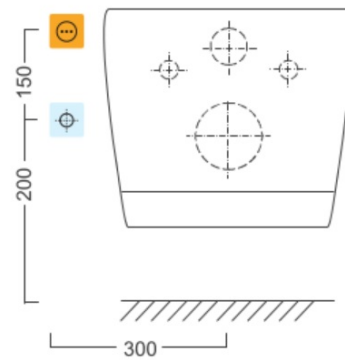

Bestellcode: NB-1120D

Grundinformation

Marke: Aqualine

Eigenschaften

Farbe: Weiß
Material: Polypropylen
Form: D-Form
Ausstattung: Soft Close (langsames Schließen)
Gewicht / Stück: 7.0 kg
Verpackung: 1 Stück
Garantie: 2 Jahre

Ersatzteile

BLOOMING ECO Puffersatz (Bestellcode: NDNB1160-121)
BLOOMING EKO Montagebasis (Bestellcode: NDNB1120-017)
BLOOMING Düse (Bestellcode: NDNB0998)
BLOOMING EKO PLUS PCB Platte (Bestellcode: NDNB1160-08)
BLOOMING EKO Soft Close Scharnier (Bestellcode: NDNB1160-120)
BLOOMING EKO Ersatzsitz mit Sensor und Heizung (Bestellcode: NDNB-1120-02)
BLOOMING EKO Ersatz-Deckel (Bestellcode: NDNB1120709)

Technisches Arbeitsblatt

Option A

Option B

-  Electrical outlet
-  Cold water connection