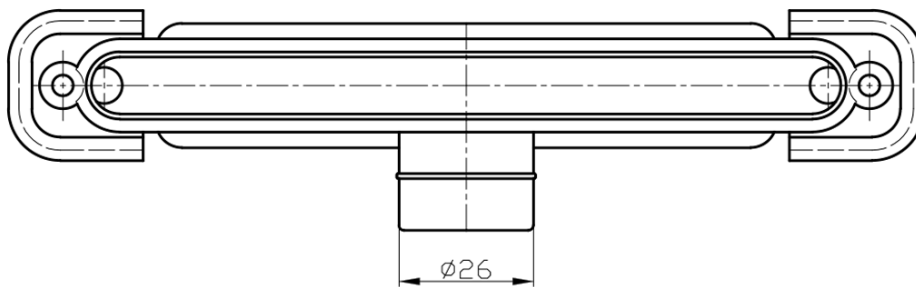

Technisches Arbeitsblatt

VRUT 3.5x16

P-10030-4

P-10030-1

VRUT 3.5x25

G-10030-3

P-10030-2

164