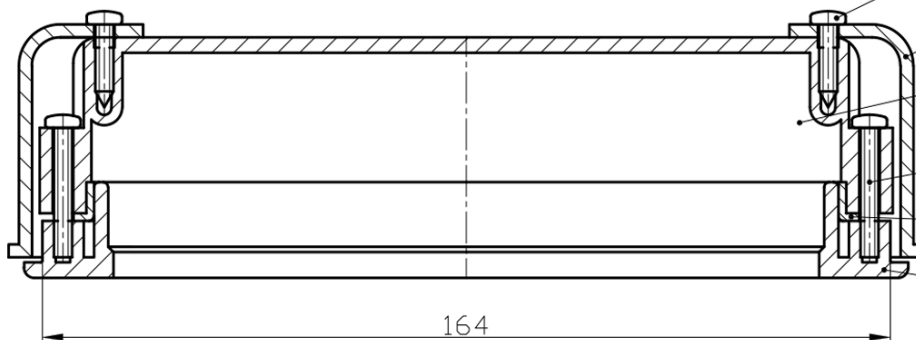

Technisches Arbeitsblatt

VRUT 3.5x16

P-10030-4

P-10030-1

VRUT 3.5x25

G-10030-3

P-10030-2

164