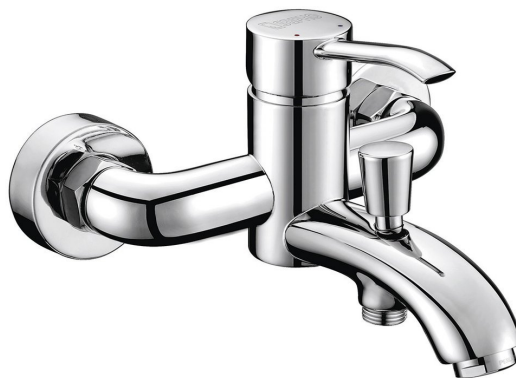

Bestellcode: LK10

Grundinformation

Marke: Sapho

Serie: LUKA

Größe

Tiefe: 189 mm

Eigenschaften

Farbe: Chrom

Material: Messing

Form: Rund

Installation: Wand 150 mm

Steuerungsart: Hebel

**Schaltertyp für
Dusche:** Druckschalter mit Arretierung

**Kartusche-
Durchmesser:** 35 mm

Gewicht / Stück: 2.12 kg

Verpackung: 1 Stück

Garantie: 6 Jahre

Ersatzteile

NEOPERL Perlator mit kippbarem Sieb, Außengewinde M24x1, Chrom (Bestellcode: AERGIR)

Ersatzkartusche, Durchmesser 35mm (Bestellcode: 521601)

Perlator, Außengewinde M24x1, Chrom (Bestellcode: 3070.200)

NEOPERL Wasserspar-Perlator 3,8 l/min, Außengewinde M24x1, Chrom (Bestellcode: 3073.103)

NEOPERL Perlator Anticalc, Außengewinde M24x1, Chrom (Bestellcode: AER1G)

NEOPERL Wasserspar-Perlator 6 l/min, Außengewinde M24x1, Chrom (Bestellcode: 3073.106)

S-Anschluss 1/2" x 3/4" Paar (Bestellcode: ET654)