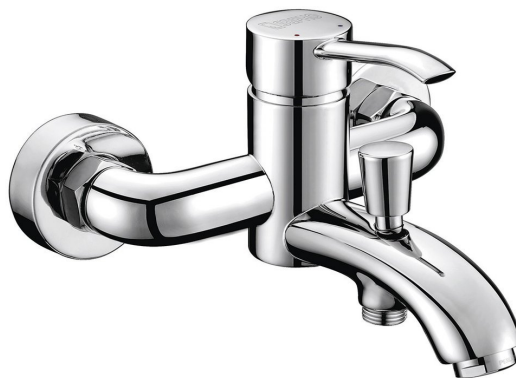

Bestellcode: LK10

Grundinformation

Marke: Sapho

Serie: LUKA

Größe

Tiefe: 189 mm

Eigenschaften

Farbe: Chrom

Material: Messing

Form: Rund

Installation: Wand 150 mm

Steuerungsart: Hebel

**Schaltertyp für
Dusche:** Druckschalter mit Arretierung

**Kartusche-
Durchmesser:** 35 mm

Gewicht / Stück: 2.12 kg

Verpackung: 1 Stück

Garantie: 6 Jahre

Ersatzteile

NEOPERL Perlator mit kippbarem Sieb, Außengewinde M24x1, Chrom (Bestellcode: AERGIR)

Umsteller mit Stellknopf für Wannen-Armatur, Chrom (Bestellcode: NDLK10)

Perlator, Außengewinde M24x1, Chrom (Bestellcode: 3070.200)

S-Anschluss 1/2" x 3/4" Paar (Bestellcode: ET654)

NEOPERL Perlator Anticalc, Außengewinde M24x1, Chrom (Bestellcode: AER1G)

Ersatzkartusche, Durchmesser 35mm (Bestellcode: 521601)

Technisches Arbeitsblatt