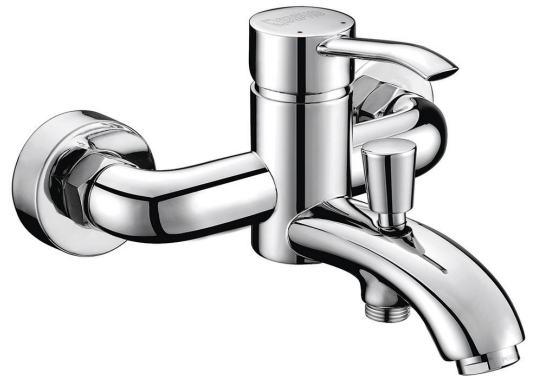

## LUKA Wannenarmatur, Chrom

Bestellcode: LK10

**Größe**

Tiefe: 189 mm

**Eigenschaften**

Farbe: Chrom

Material: Messing

Garantie: 6 Jahre