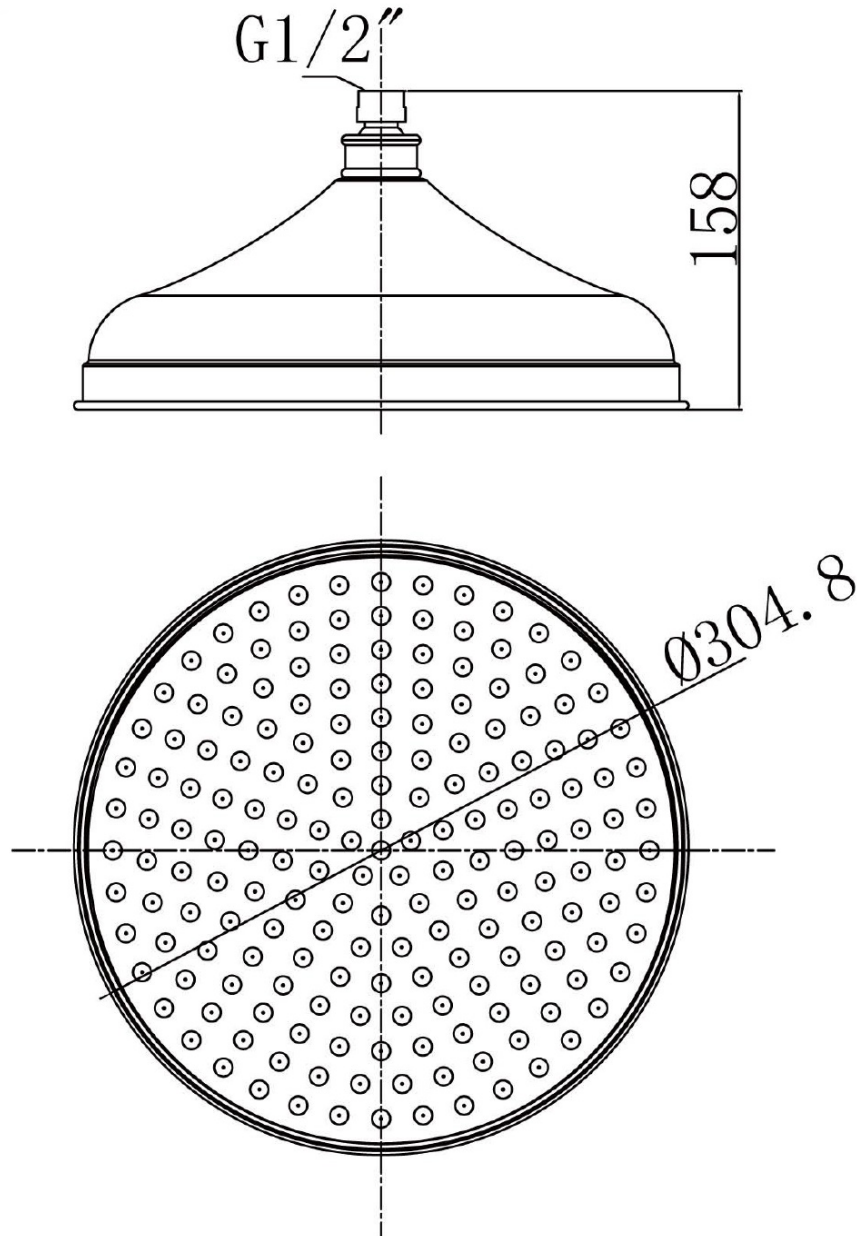

Technisches Arbeitsblatt

181pcs nozzles