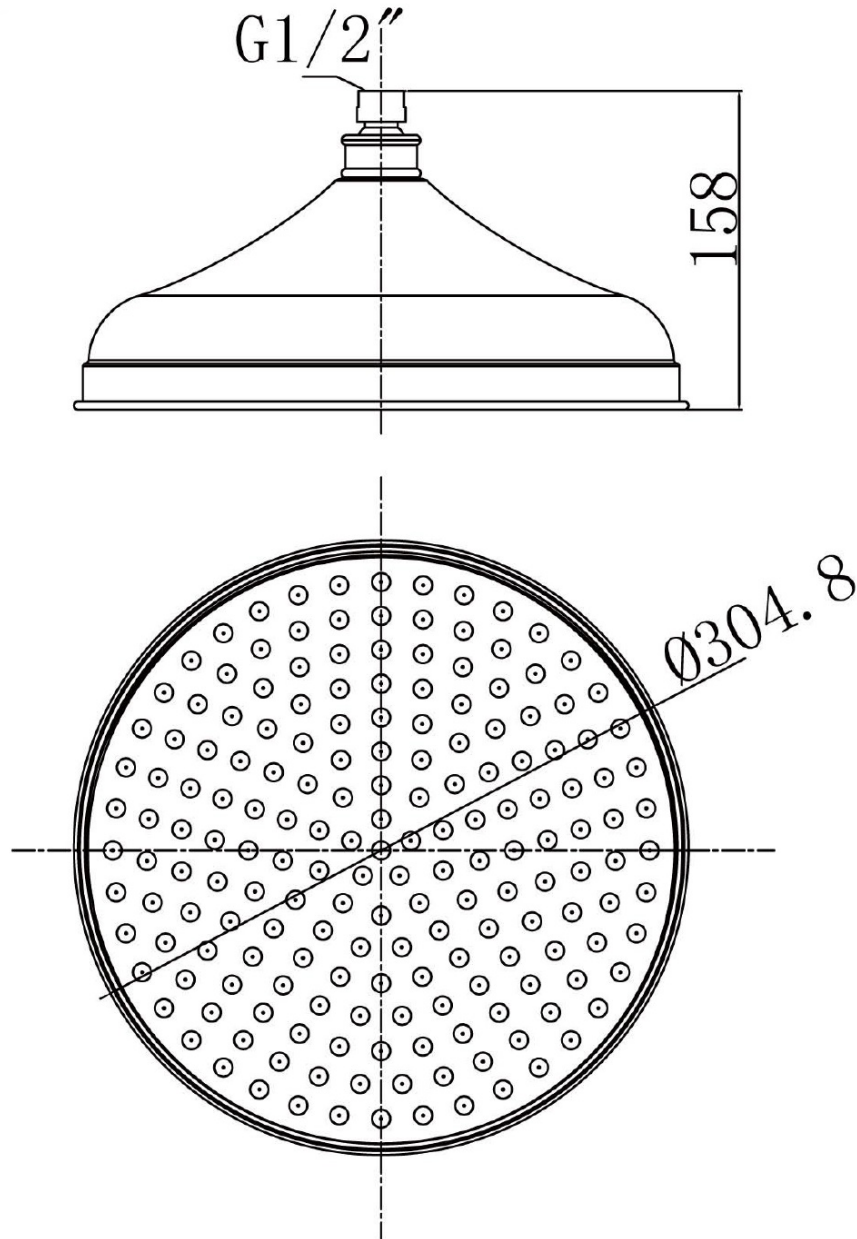

RETRO Kopfbrause, Durch. 305mm, Chrom

 **SAPHO**

Bestellcode: AQ785

Grundinformation

Marke: Sapho

Größe

Stopfen-Durchmesser: 305 mm

Höhe: 158 mm

Eigenschaften

Farbe: Chrom

Material: Messing

Form: Retro

Installation: 1 Weg

Brausefunktionen: Regen

Durchfluss (3 bar): 15.84 l/min

Kopfbrause:

Gewicht / Stück: 2.25 kg

Verpackung: 1 Stück

Garantie: 2 Jahre

Technisches Arbeitsblatt

181pcs nozzles